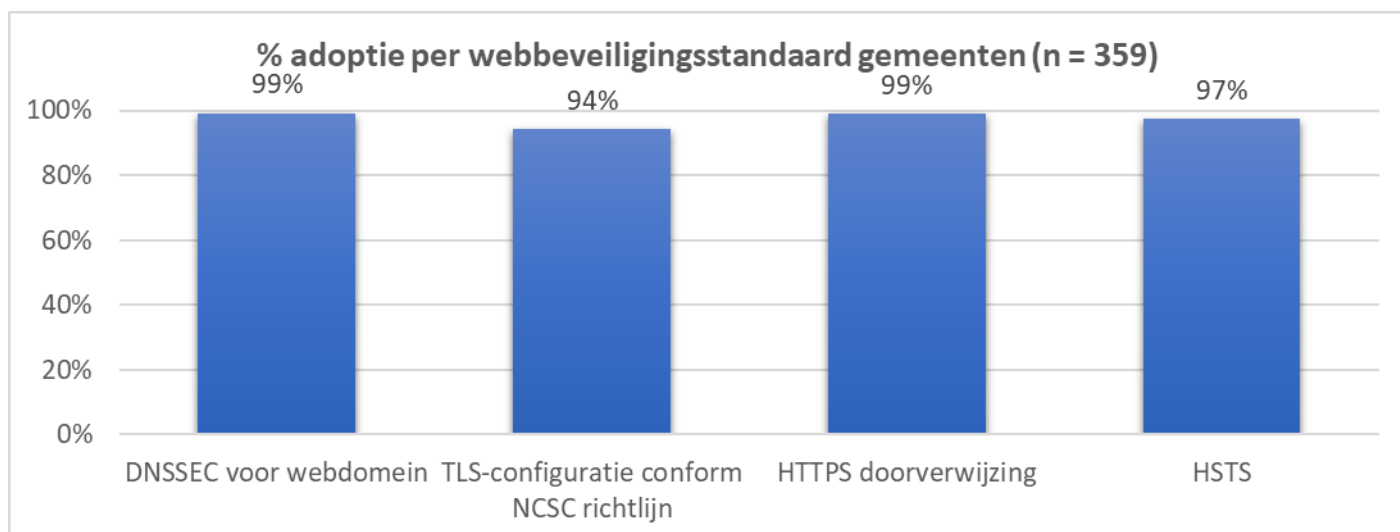

5.5. Gemeenschappelijke regelingen

6. Adoptie per ministerie

6.1. Totaalbeeld webstandaarden (incl. IPv6)

Onderstaande cijfers laten zien in welke mate de verschillende ministeries – inclusief de instanties die onder hun beleidsverantwoordelijkheid vallen – *alle* afgesproken webstandaarden voor veilig en modern webverkeer toepassen (inclusief IPv6).