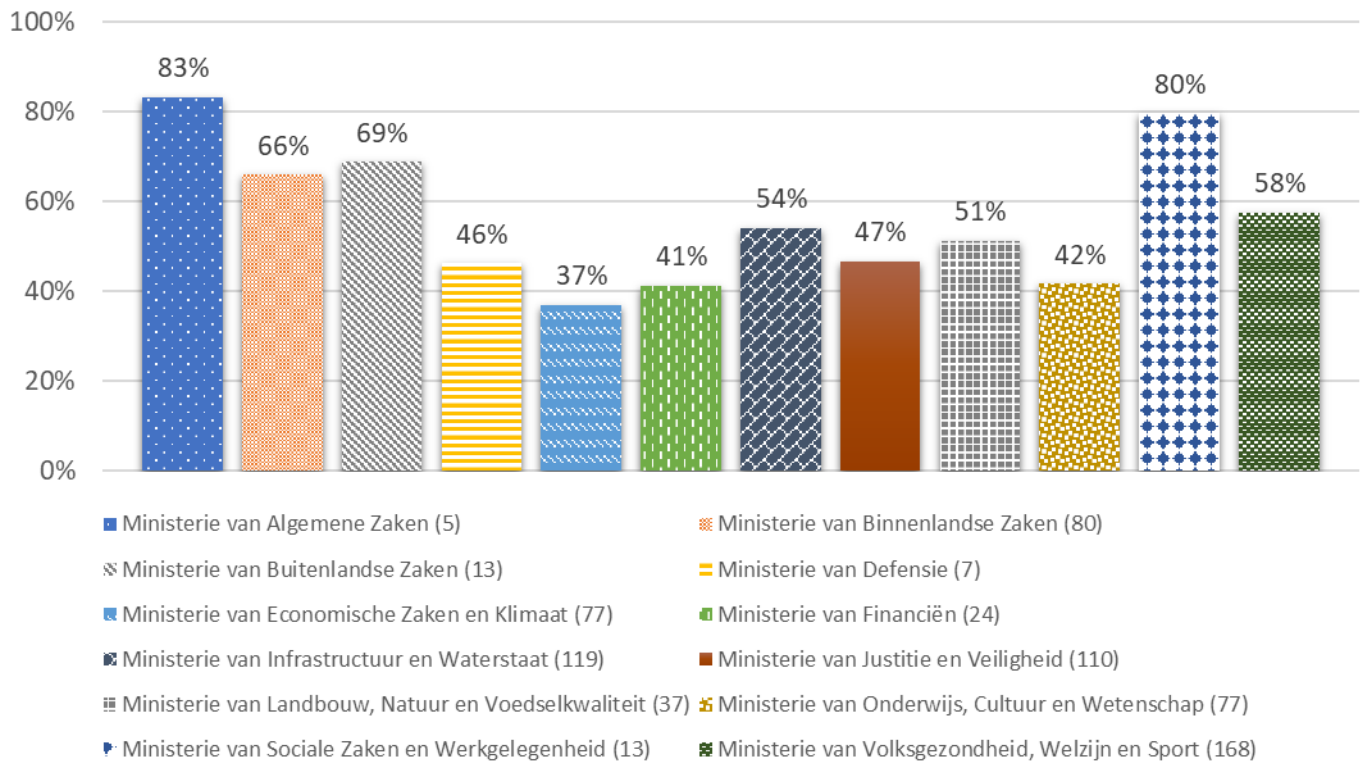

% volledige adoptie alle e-mailstandaarden per ministerie

Vergelijkbaar met de adoptie van webstijlstandaarden, zien we dat ministeries met een beperkt portfolio, of actieve sturing op toepassing van standaarden, over het algemeen een hogere adoptiegraad bereiken.

De volgende paragrafen tonen de adoptiestatistieken per beveiligingsstandaard per ministerie.