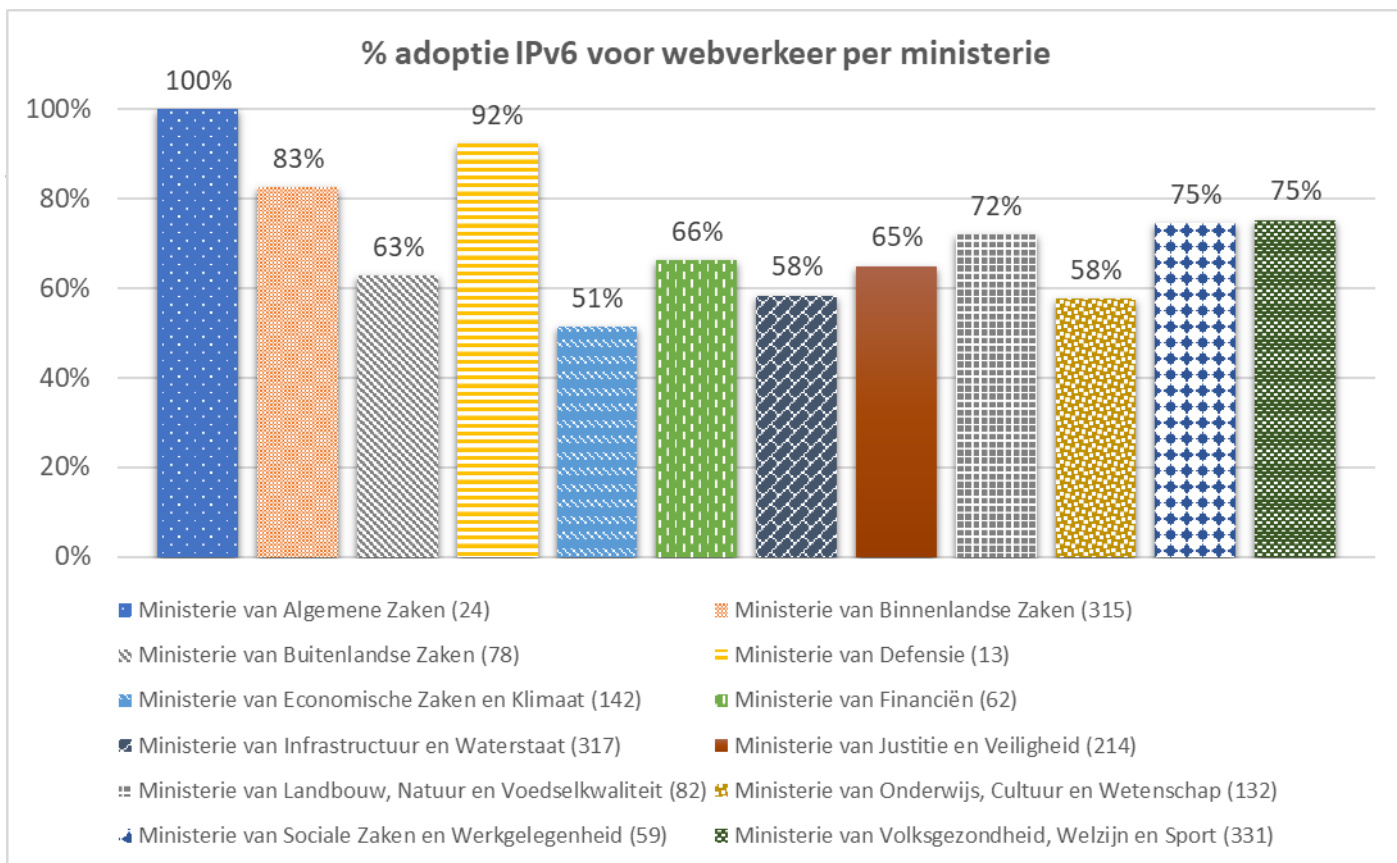

4.3. IPv6 voor e-mailverkeer per overheidscategorie

Ook bij het gebruik van IPv6 voor e-mailverkeer scoren de gemeenschappelijke regelingen ver onder de maat met een adoptiegraad van slechts 33%. Ook de waterschappen komen daar niet ver boven met 43%. Vermoedelijk zit er voor de centrale overheid (52%) nog rek in het adoptiepercentage door ongebruikte mailservers uit de domeinconfiguratie te verwijderen.