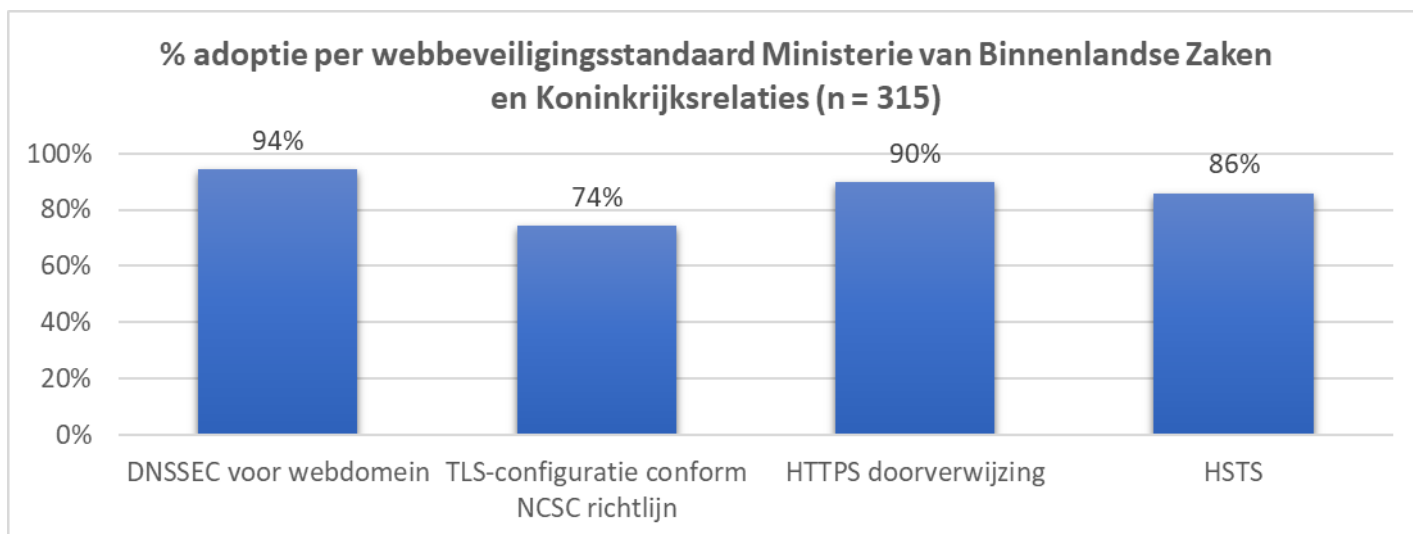

6.4. Ministerie van Binnenlandse Zaken en Koninkrijksrelaties