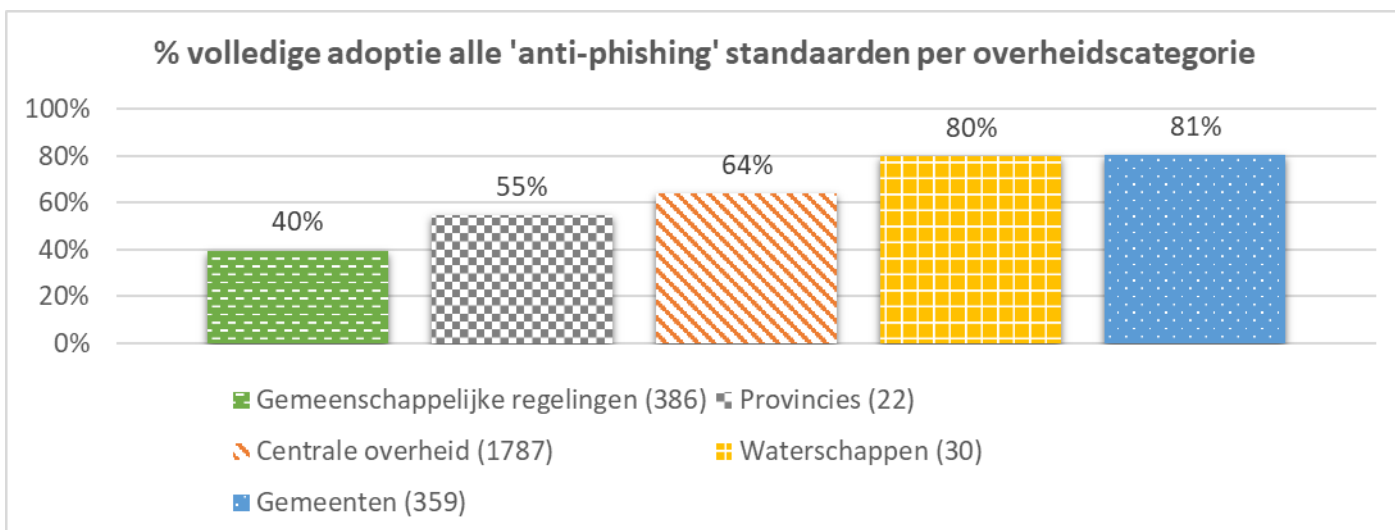

1.3.2.1. Adoptie per overheids categorie

De waterschappen en gemeenten zijn positieve uitschieters in deze categorie. Wel gaat het bij deze categorieën voornamelijk om primaire domeinnamen. Er is geen inzicht in secundaire domeinnamen die in gebruik zijn, die waarschijnlijk gezamenlijk in de duizenden lopen. De gemeenschappelijke regelingen, waar lokale overheden vaak in participeren, scoren slecht met 40% goed geconfigureerde e-maildomeinen.