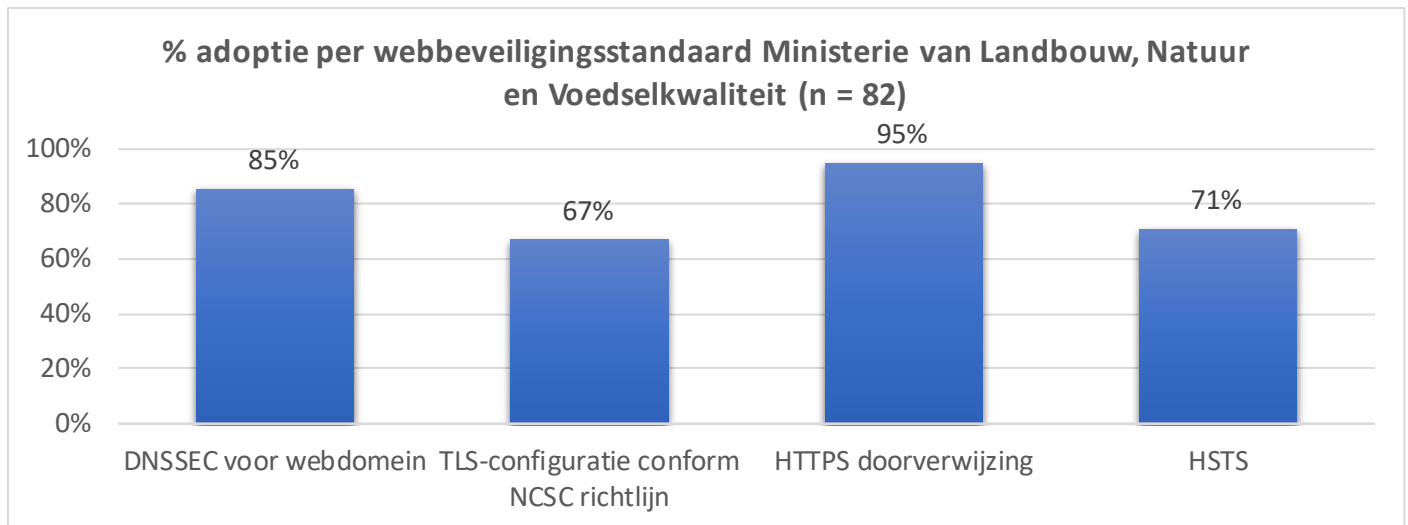

De volgende paragrafen tonen de adoptiestatistieken per beveiligingsstandaard per ministerie.

6.3. Ministerie van Algemene Zaken

6.4. Ministerie van Binnenlandse Zaken en Koninkrijksrelaties

6.5. Ministerie van Buitenlandse Zaken

6.12. Ministerie van Onderwijs, Cultuur en Wetenschap

6.13. Ministerie van Sociale Zaken en Werkgelegenheid

6.14. Ministerie van Volksgezondheid, Welzijn en Sport

7. Achtergrond

Sinds 2015 biedt het [Platform Internetstandaarden](#) de mogelijkheid om via de website Internet.nl domeinen te toetsen op het gebruik van verschillende moderne internetstandaarden, waaronder een aantal informatieveiligheidsstandaarden en IPv6, die op de 'pas toe of leg uit'-lijst van Forum Standaardisatie staan. In datzelfde jaar is Forum Standaardisatie gestart om met behulp van Internet.nl een halfjaarlijkse meting van de adoptiegraad van informatieveiligheidsstandaarden voor overheidsdomeinen (web en e-mail) uit te voeren.