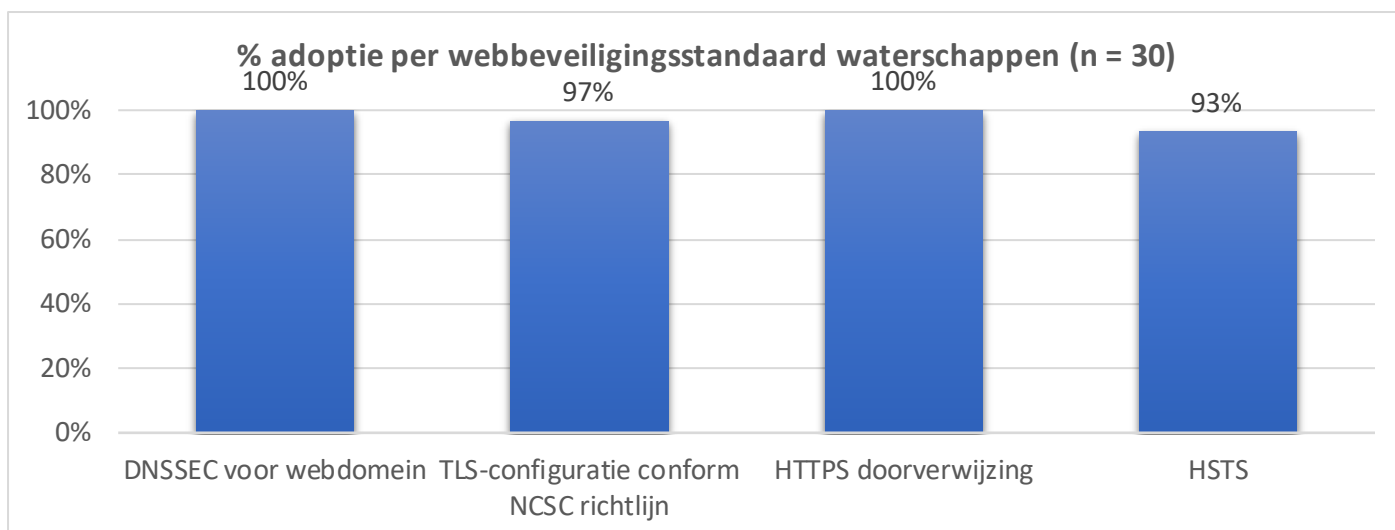

5.3. Waterschappen