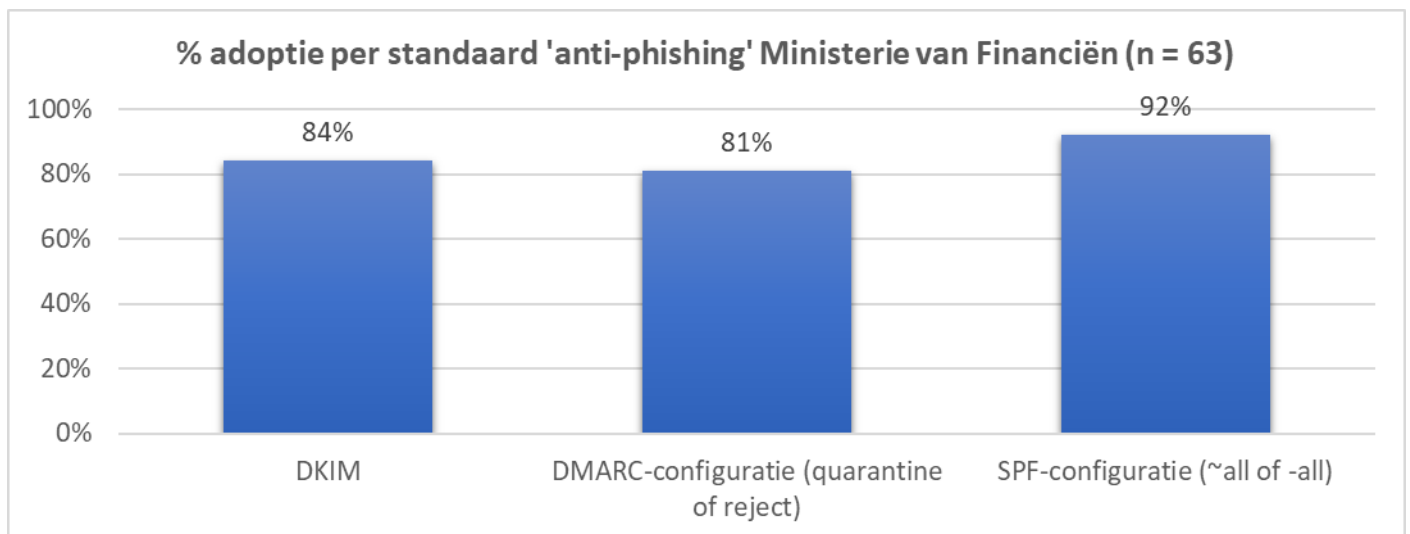

6.8. Ministerie van Financiën