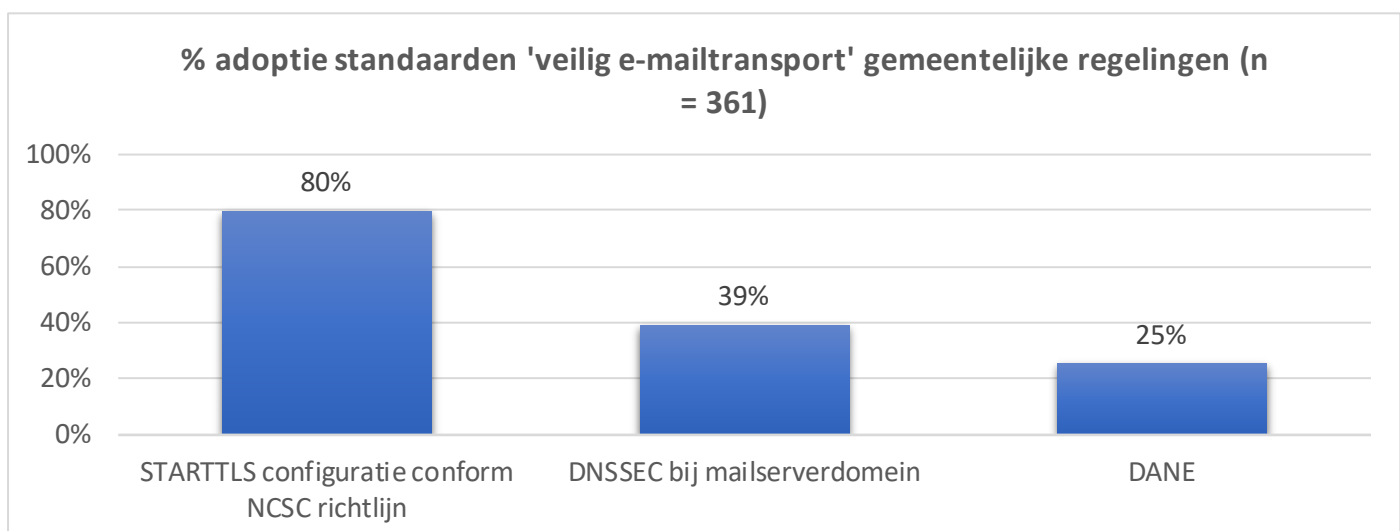

5.5. Gemeenschappelijke regelingen

6. Adoptie per ministerie

6.1. Totaalbeeld webstandaarden (incl. IPv6)

Onderstaande cijfers laten zien in welke mate de verschillende ministeries – inclusief de instanties die onder hun beleidsverantwoordelijkheid vallen – *alle* afgesproken webstandaarden voor veilig en modern webverkeer toepassen (inclusief IPv6).