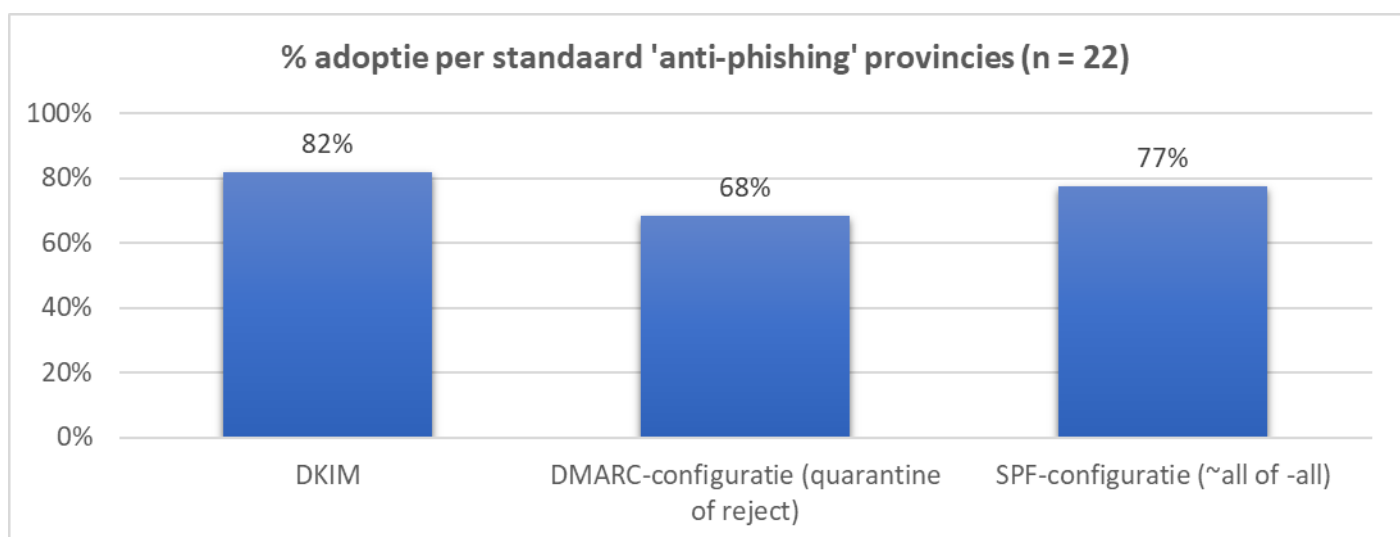

5.2. Provincies