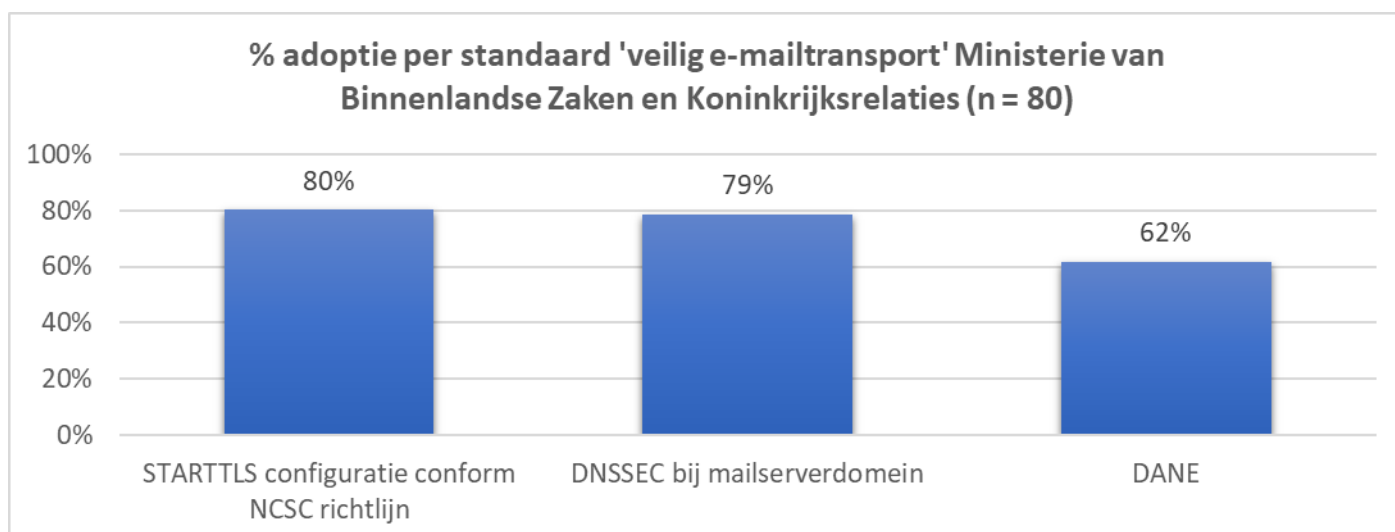

6.4. Ministerie van Binnenlandse Zaken en Koninkrijksrelaties