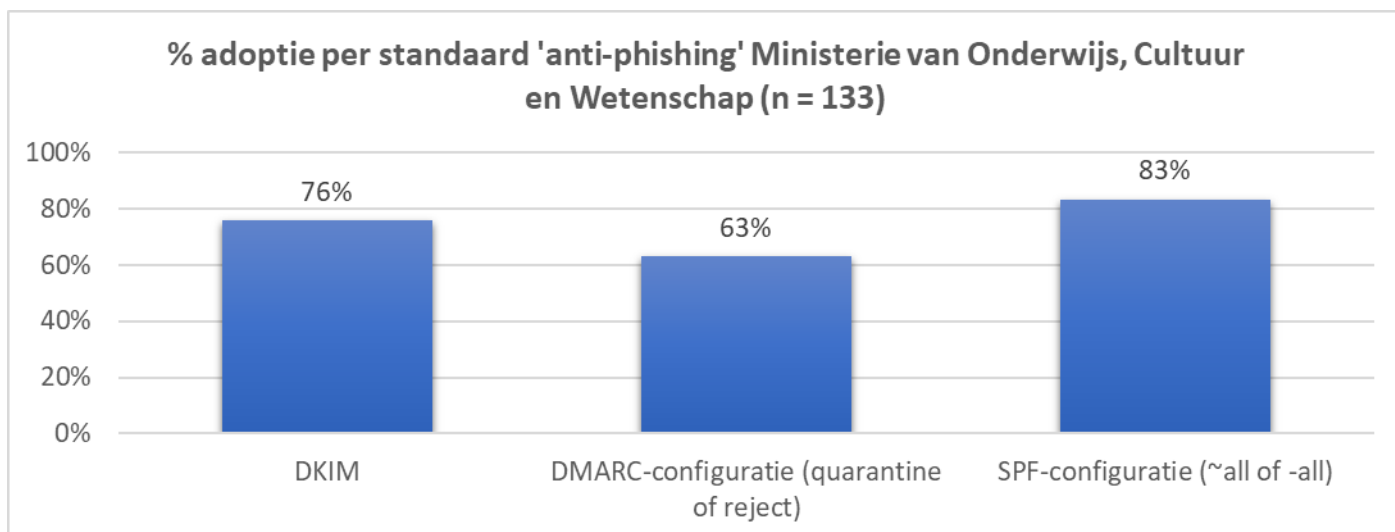

6.12. Ministerie van Onderwijs, Cultuur en Wetenschap

6.13. Ministerie van Sociale Zaken en Werkgelegenheid

6.14. Ministerie van Volksgezondheid, Welzijn en Sport

7. Achtergrond

Sinds 2015 biedt het [Platform Internetstandaarden](#) de mogelijkheid om via de website Internet.nl domeinen te toetsen op het gebruik van verschillende moderne internetstandaarden, waaronder een aantal informatieveiligheidsstandaarden en IPv6, die op de 'pas toe of leg uit'-lijst van Forum Standaardisatie staan. In datzelfde jaar is Forum Standaardisatie gestart om met behulp van Internet.nl een halfjaarlijkse meting van de adoptiegraad van informatieveiligheidsstandaarden voor overheidsdomeinen (web en e-mail) uit te voeren.