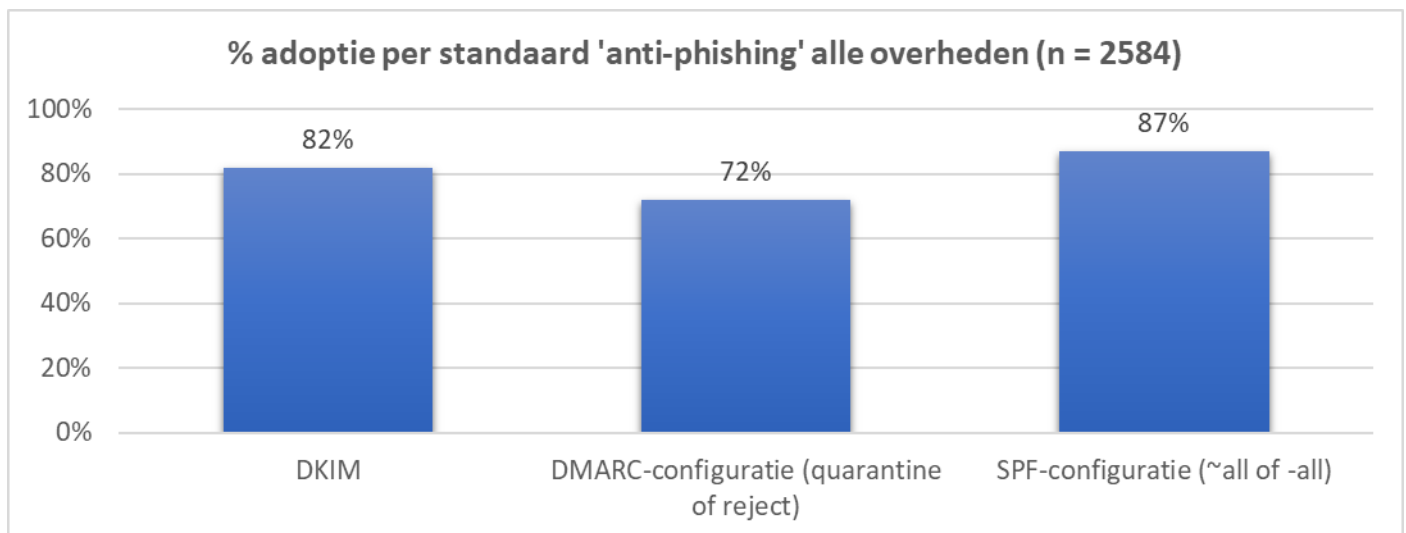

3. Adoptie per e-mailbeveiligingsstandaard

Dit hoofdstuk toont de algehele adoptiegraad per e-mailbeveiligingsstandaard.

Hoofdstukken 5 en 6 gaan in meer detail in op de adoptiegraad van specifieke standaarden per respectievelijk overheids categorie en ministerie.

3.1. E-mailstandaarden voor bestrijding van phishing

Om phishingmails uit naam van overheidsorganisaties (inclusief bewindspersonen) te voorkomen, moet voor 28% van de internetdomeinen nog een strikt DMARC-beleid worden ingesteld. Het streefbeeld was om dit eind 2019 voor elkaar te hebben.

3.2. E-mailstandaarden voor vertrouwelijk e-mailverkeer

Bij één op de vijf e-mailservers is de STARTTLS-configuratie niet toekomstvast geconfigureerd. Overheden dienen hun TLS-verbindingen te configureren op basis van de [ICT-beveiligingsrichtlijnen voor Transport Layer Security (TLS)](#) van het NCSC.

DANE is de minst toegepaste standaard uit de meting met een adoptiegraad van 46%. DNSSEC bij mailservervedomein en DANE zorgen in samenhang voor geauthenticeerde versleuteling van e-mailtransport tussen de verzendende en ontvangende mailserver. Dit voorkomt dat een actieve aanvaller zomaar mailverkeer kan afluisteren.