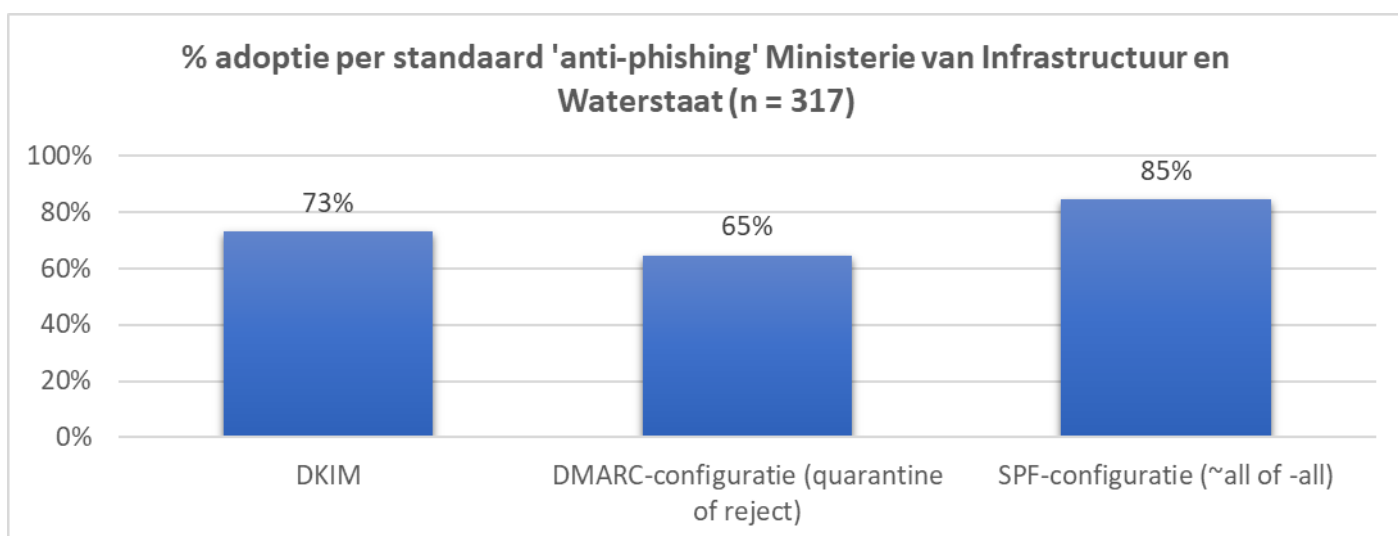

6.9. Ministerie van Infrastructuur en Waterstaat