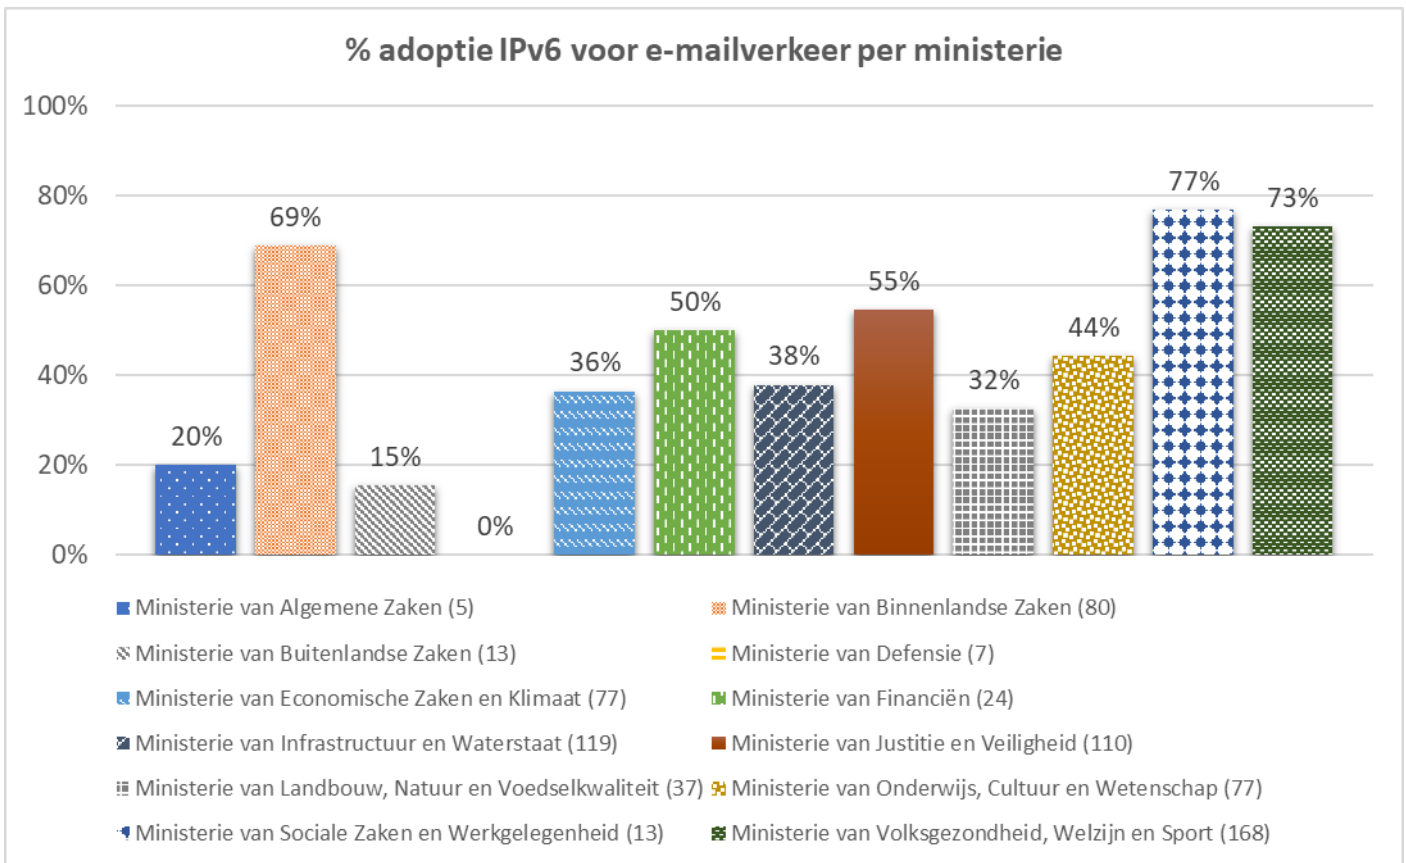

4.4. IPv6 voor e-mailverkeer per ministerie

Wanneer wordt gekeken naar de verschillende ministeries – inclusief de instanties die onder hun beleidsverantwoordelijkheid vallen – dan valt in eerste instantie het ministerie van Defensie op, die helemaal geen IPv6 e-mailverkeer mogelijk maakt. Ook de ministeries van Buitenlandse Zaken (15%) en Algemene Zaken (20%) hebben ondanks een klein portfolio aan ontvangen e-maildomeinen een erg lage adoptiegraad.

Positieve opvallers zijn de ministeries met een proactieve (projectmatige) sturing op toepassing van standaarden. Het gaat daarbij om de ministeries van Sociale Zaken en Werkgelegenheid (77%), Volksgezondheid, Welzijn en Sport (73%), en Binnenlandse Zaken (69%).