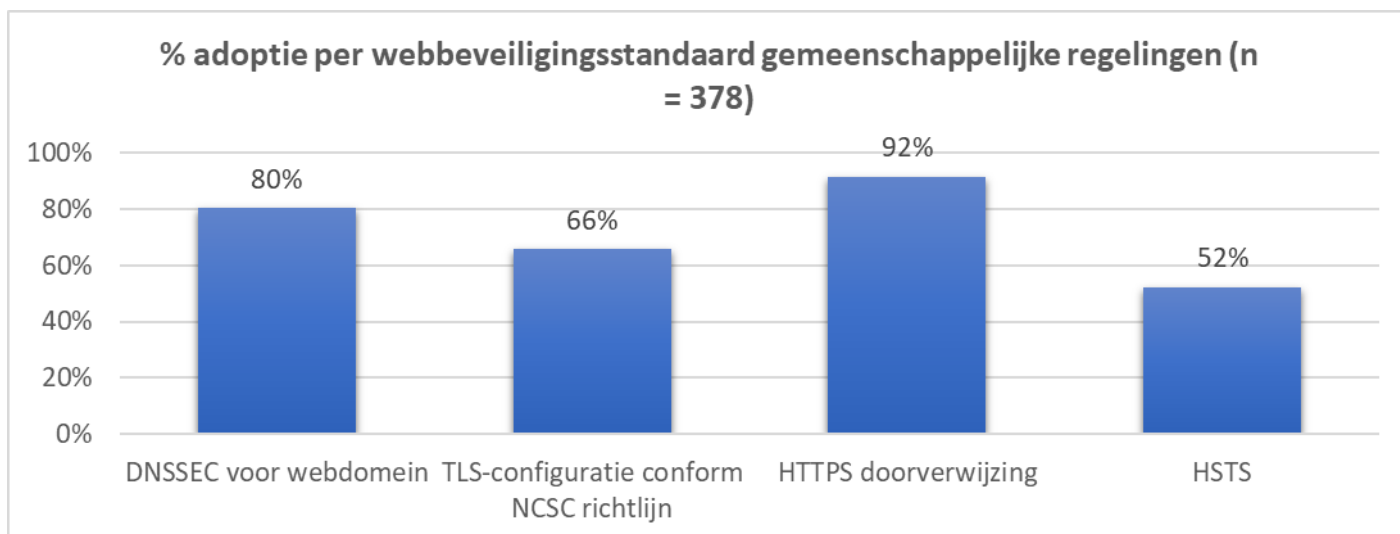

Positieve opvallers zijn de ministeries met een proactieve (projectmatige) sturing op toepassing van standaarden. Het gaat daarbij om de ministeries van Sociale Zaken en Werkgelegenheid (77%), Volksgezondheid, Welzijn en Sport (73%), en Binnenlandse Zaken (69%).

5.5. Gemeenschappelijke regelingen

6. Adoptie per ministerie

6.1. Totaalbeeld webstandaarden (incl. IPv6)

Onderstaande cijfers laten zien in welke mate de verschillende ministeries – inclusief de instanties die onder hun beleidsverantwoordelijkheid vallen – *alle* afgesproken webstandaarden voor veilig en modern webverkeer toepassen (inclusief IPv6).