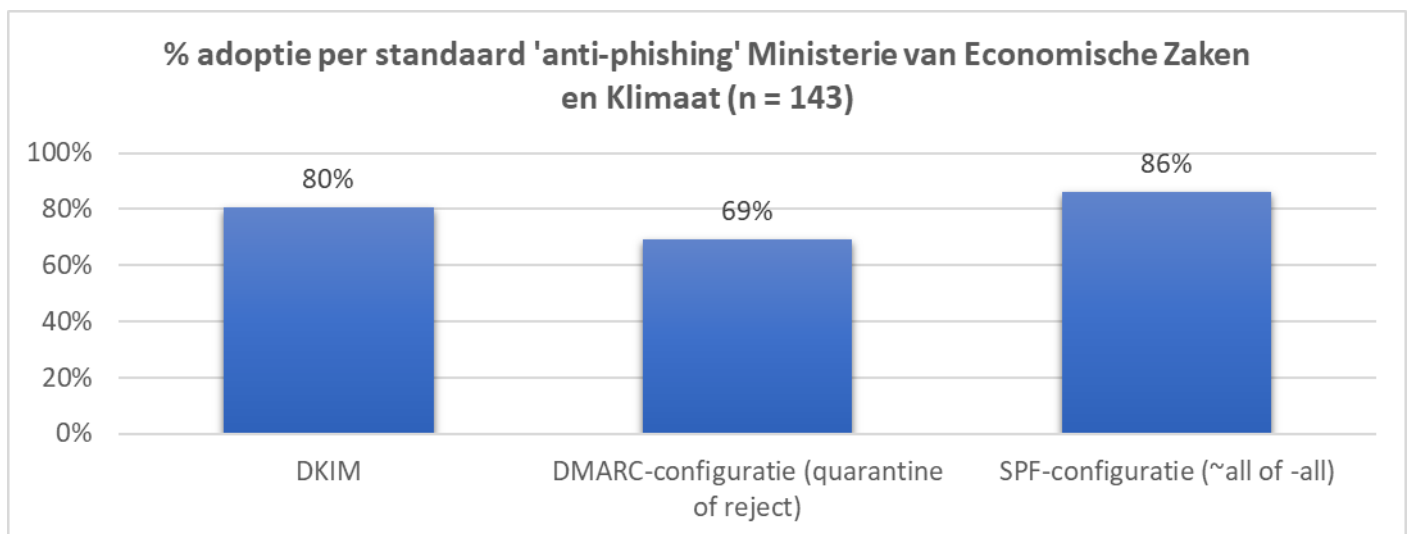

6.7. Ministerie van Economische Zaken en Klimaat