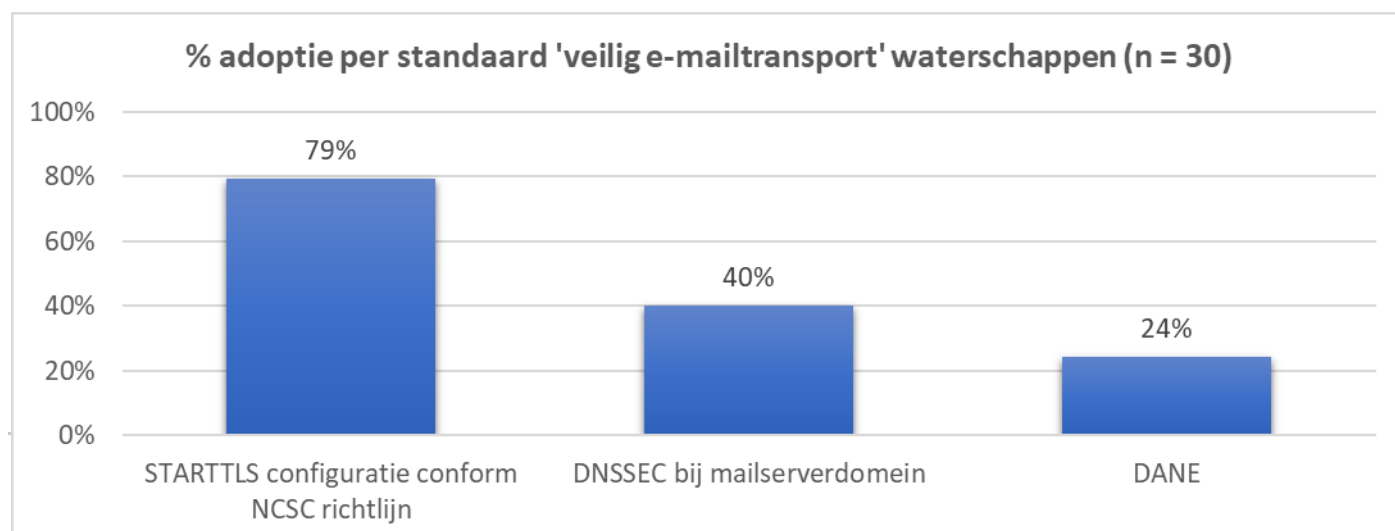

5.3. Waterschappen