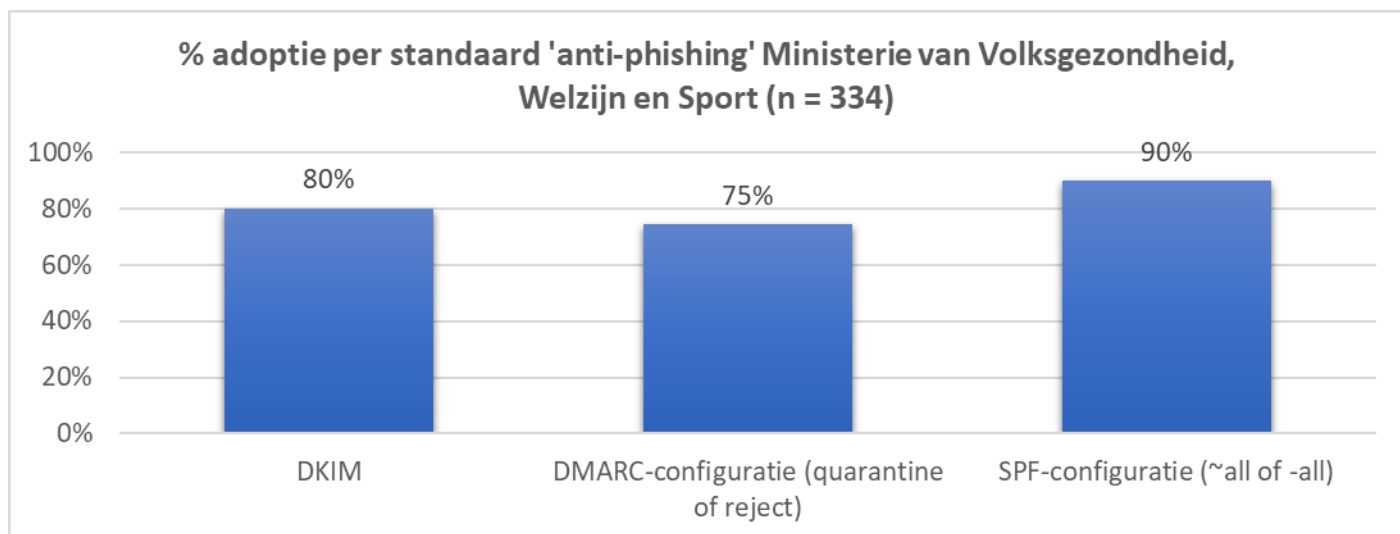

6.12. Ministerie van Onderwijs, Cultuur en Wetenschap

6.13. Ministerie van Sociale Zaken en Werkgelegenheid

6.14. Ministerie van Volksgezondheid, Welzijn en Sport

7. Achtergrond

Sinds 2015 biedt het [Platform Internetstandaarden](#) de mogelijkheid om via de website Internet.nl domeinen te toetsen op het gebruik van verschillende moderne internetstandaarden, waaronder een aantal informatieveiligheidsstandaarden en IPv6, die op de 'pas toe of leg uit'-lijst van Forum Standaardisatie staan. In datzelfde jaar is Forum Standaardisatie gestart om met behulp van Internet.nl een halfjaarlijkse meting van de adoptiegraad van informatieveiligheidsstandaarden voor overheidsdomeinen (web en e-mail) uit te voeren.