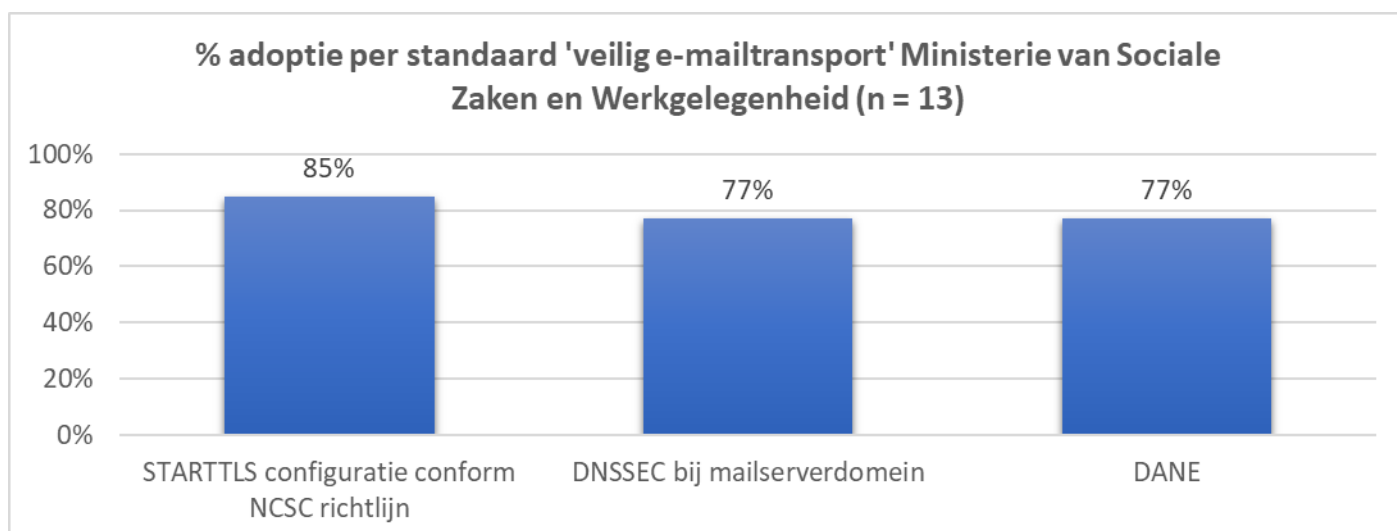

6.12. Ministerie van Onderwijs, Cultuur en Wetenschap

6.13. Ministerie van Sociale Zaken en Werkgelegenheid

6.14. Ministerie van Volksgezondheid, Welzijn en Sport

7. Achtergrond

Sinds 2015 biedt het [Platform Internetstandaarden](#) de mogelijkheid om via de website Internet.nl domeinen te toetsen op het gebruik van verschillende moderne internetstandaarden, waaronder een aantal informatieveiligheidsstandaarden en IPv6, die op de 'pas toe of leg uit'-lijst van Forum Standaardisatie staan. In datzelfde jaar is Forum Standaardisatie gestart om met behulp van Internet.nl een halfjaarlijkse meting van de adoptiegraad van informatieveiligheidsstandaarden voor overheidsdomeinen (web en e-mail) uit te voeren.