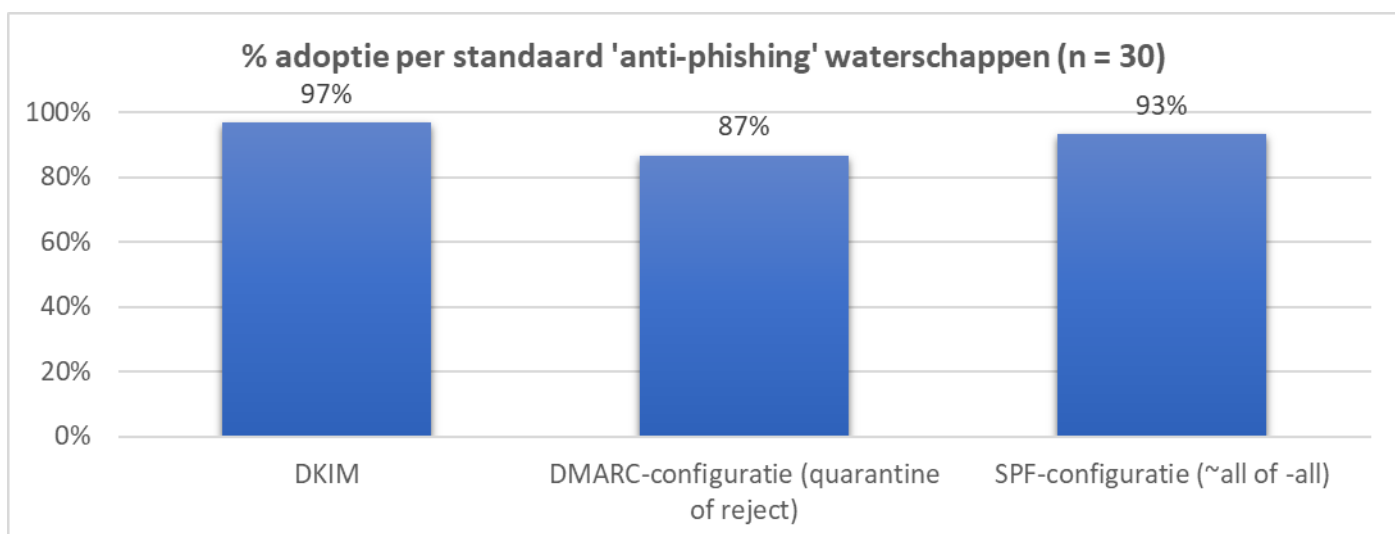

5.3. Waterschappen