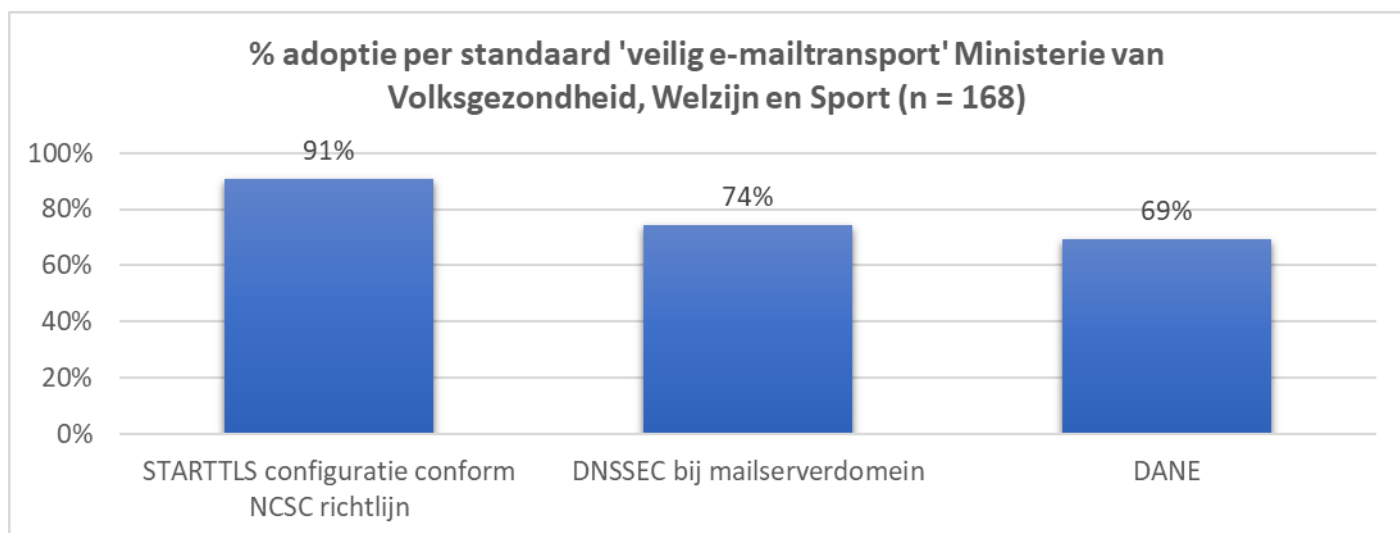

6.12. Ministerie van Onderwijs, Cultuur en Wetenschap

6.13. Ministerie van Sociale Zaken en Werkgelegenheid

6.14. Ministerie van Volksgezondheid, Welzijn en Sport

7. Achtergrond

Sinds 2015 biedt het [Platform Internetstandaarden](#) de mogelijkheid om via de website Internet.nl domeinen te toetsen op het gebruik van verschillende moderne internetstandaarden, waaronder een aantal informatieveiligheidsstandaarden en IPv6, die op de 'pas toe of leg uit'-lijst van Forum Standaardisatie staan. In datzelfde jaar is Forum Standaardisatie gestart om met behulp van Internet.nl een halfjaarlijkse meting van de adoptiegraad van informatieveiligheidsstandaarden voor overheidsdomeinen (web en e-mail) uit te voeren.