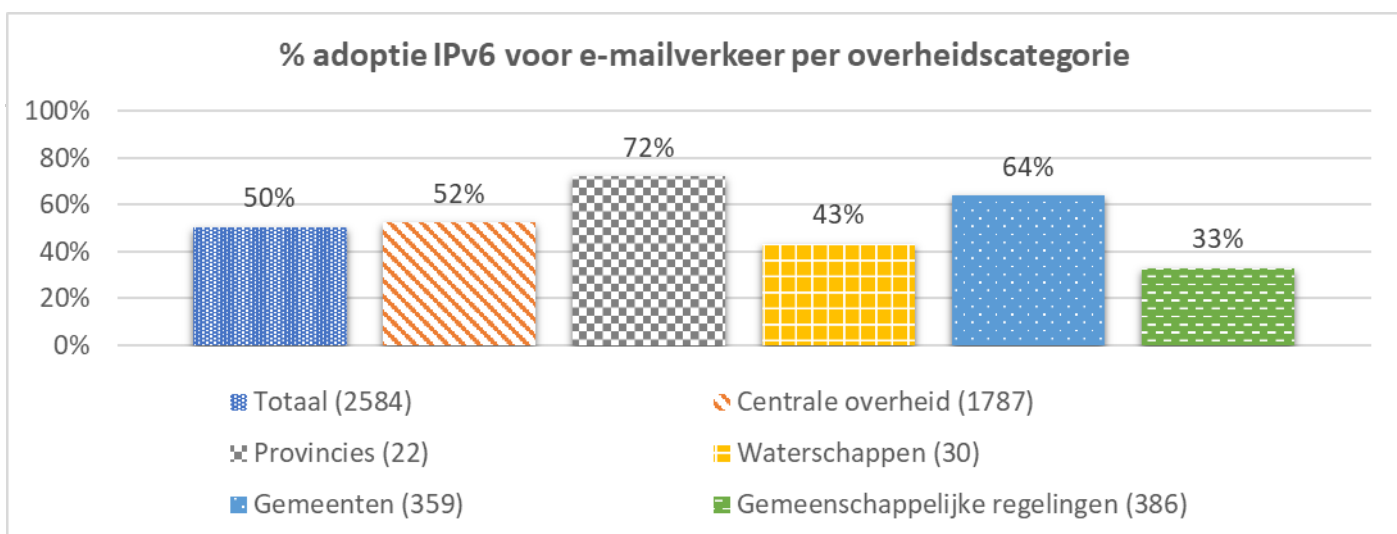

4.3. IPv6 voor e-mailverkeer per overheidscategorie

Ook bij het gebruik van IPv6 voor e-mailverkeer scoren de gemeenschappelijke regelingen ver onder de maat met een adoptiegraad van slechts 33%. Ook de waterschappen komen daar niet ver boven met 43%. Vermoedelijk zit er voor de centrale overheid (52%) nog rek in het adoptiepercentage door ongebruikte mailservers uit de domeinconfiguratie te verwijderen.