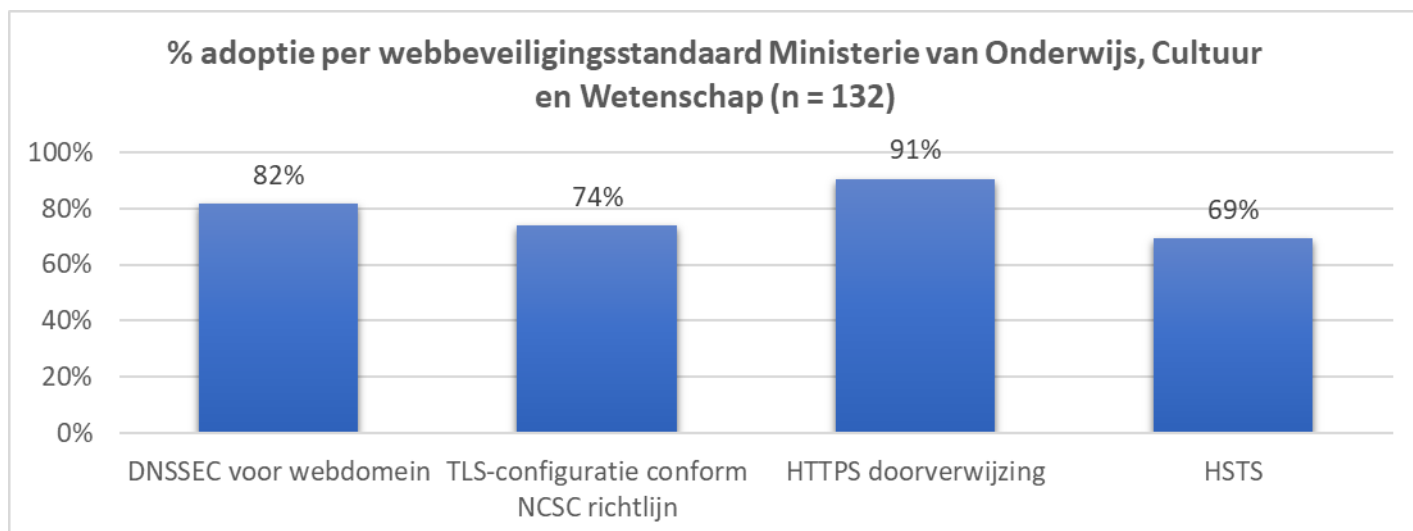

6.12. Ministerie van Onderwijs, Cultuur en Wetenschap

6.13. Ministerie van Sociale Zaken en Werkgelegenheid

6.14. Ministerie van Volksgezondheid, Welzijn en Sport

7. Achtergrond

Sinds 2015 biedt het [Platform Internetstandaarden](#) de mogelijkheid om via de website Internet.nl domeinen te toetsen op het gebruik van verschillende moderne internetstandaarden, waaronder een aantal informatieveiligheidsstandaarden en IPv6, die op de 'pas toe of leg uit'-lijst van Forum Standaardisatie staan. In datzelfde jaar is Forum Standaardisatie gestart om met behulp van Internet.nl een halfjaarlijkse meting van de adoptiegraad van informatieveiligheidsstandaarden voor overheidsdomeinen (web en e-mail) uit te voeren.