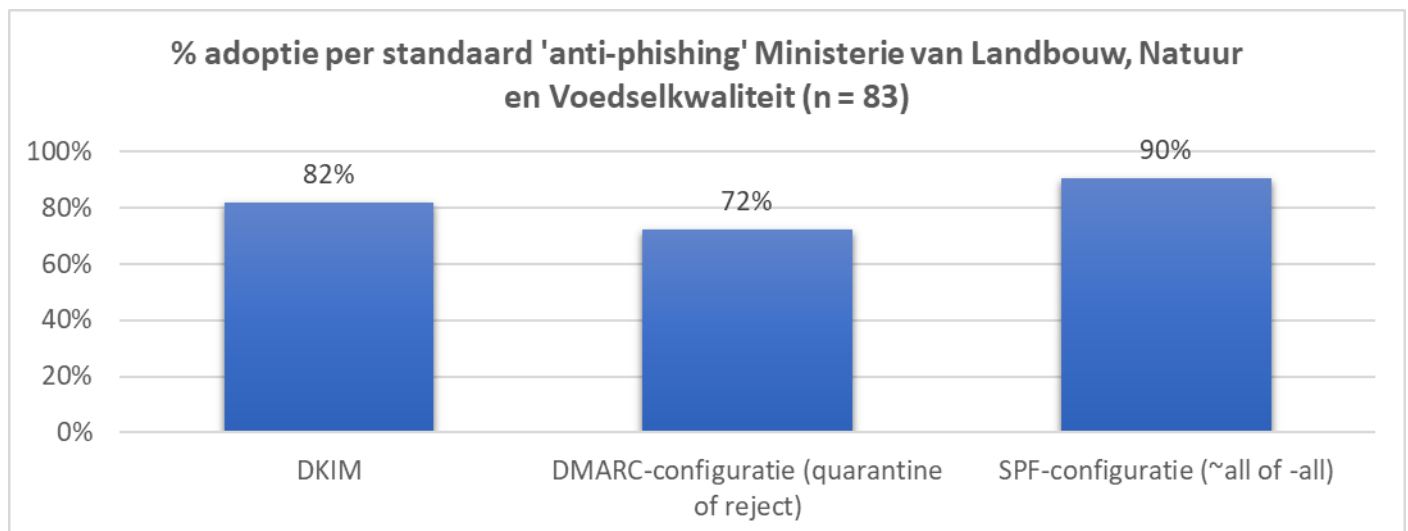

6.12. Ministerie van Onderwijs, Cultuur en Wetenschap

6.13. Ministerie van Sociale Zaken en Werkgelegenheid

6.14. Ministerie van Volksgezondheid, Welzijn en Sport

7. Achtergrond

Sinds 2015 biedt het [Platform Internetstandaarden](#) de mogelijkheid om via de website Internet.nl domeinen te toetsen op het gebruik van verschillende moderne internetstandaarden, waaronder een aantal informatieveiligheidsstandaarden en IPv6, die op de 'pas toe of leg uit'-lijst van Forum Standaardisatie staan. In datzelfde jaar is Forum Standaardisatie gestart om met behulp van Internet.nl een halfjaarlijkse meting van de adoptiegraad van informatieveiligheidsstandaarden voor overheidsdomeinen (web en e-mail) uit te voeren.