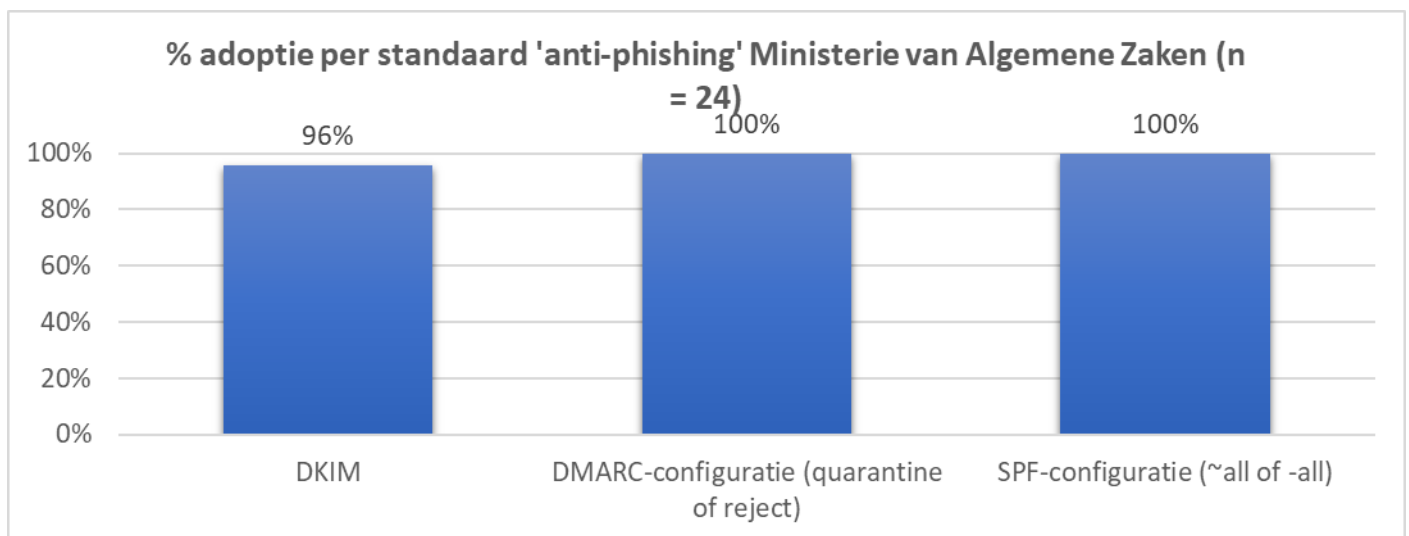

6.3. Ministerie van Algemene Zaken