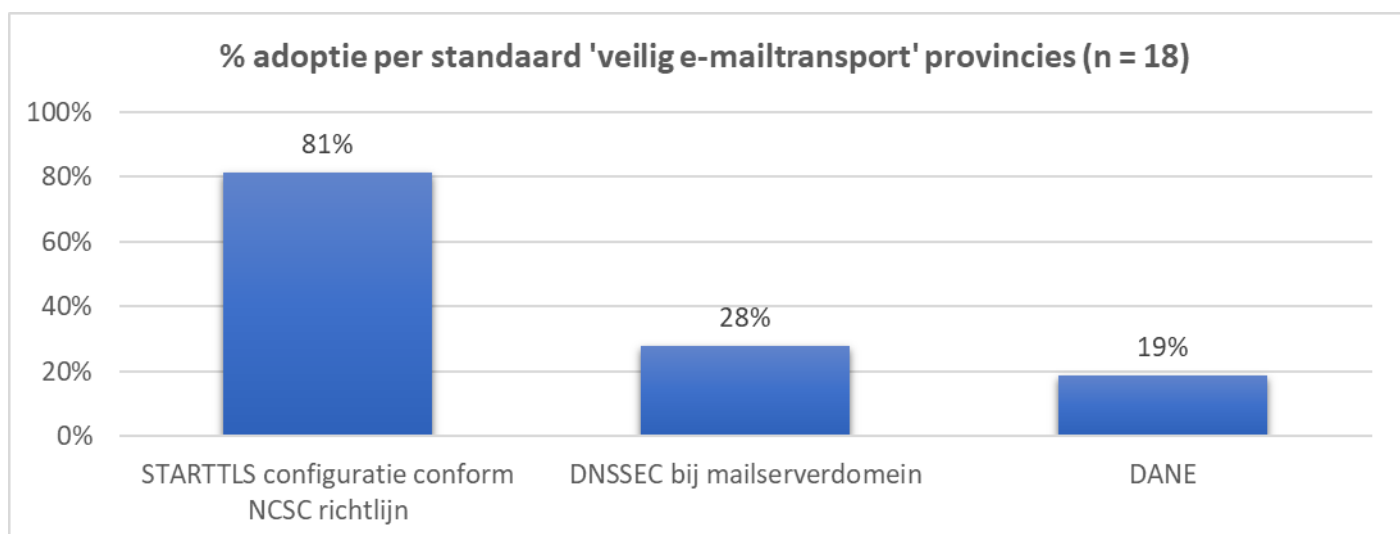

5.2. Provincies