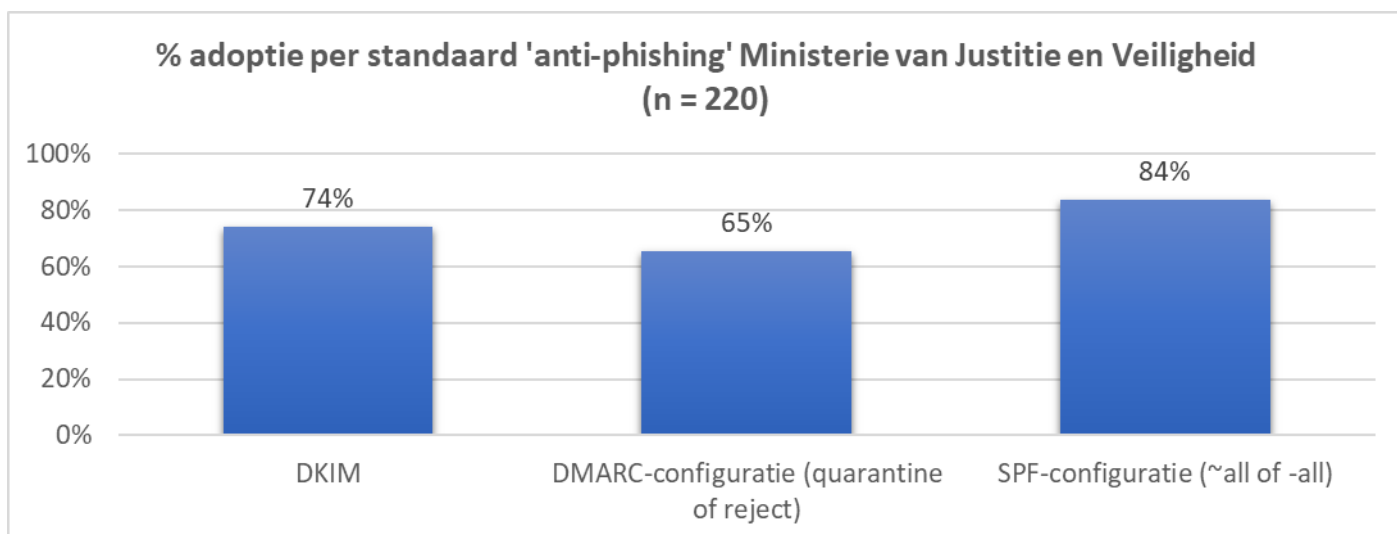

6.10. Ministerie van Justitie en Veiligheid