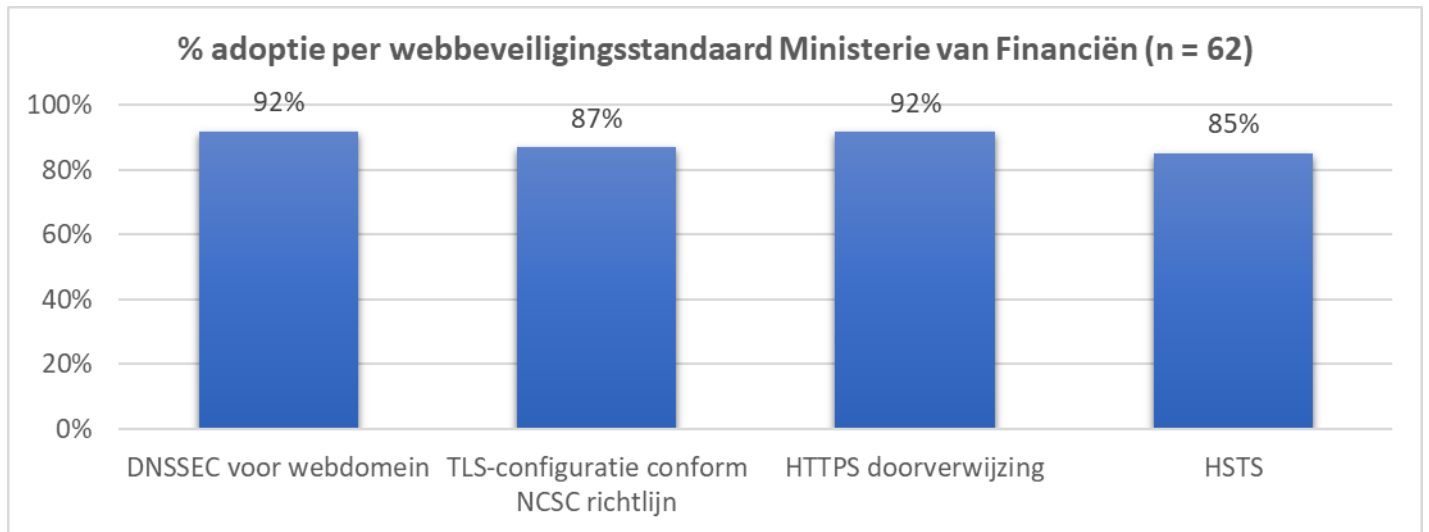

6.8. Ministerie van Financiën