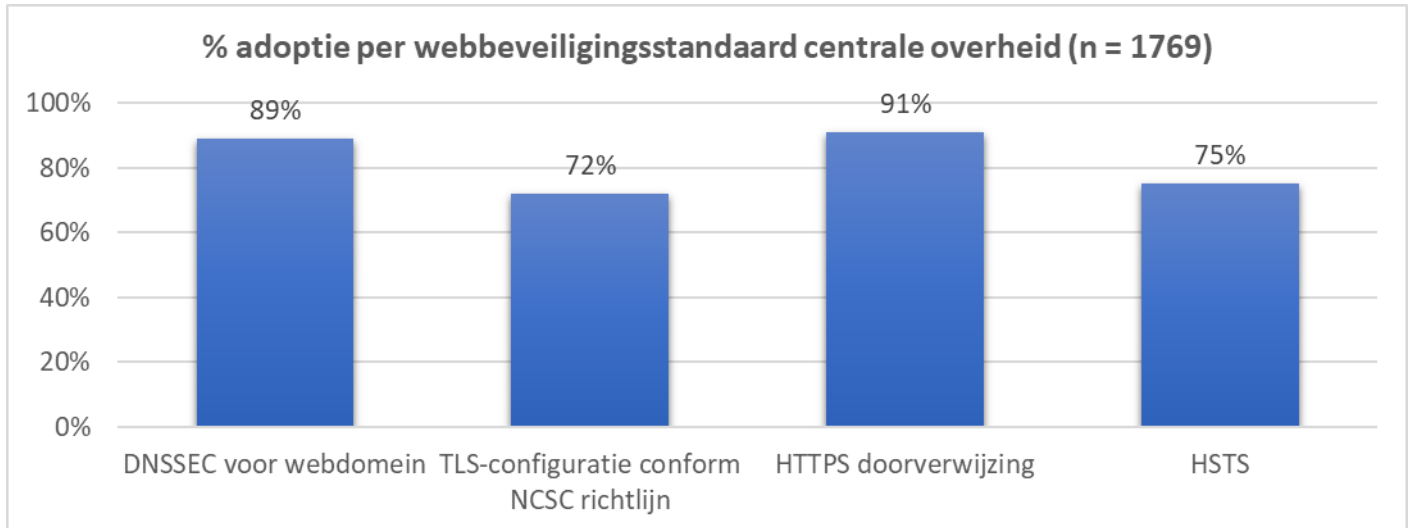

5. Adoptie per overheidscategorie

De volgende paragrafen tonen de adoptiestatistieken per beveiligingsstandaard per overheidscategorie.

5.1. Centrale overheid