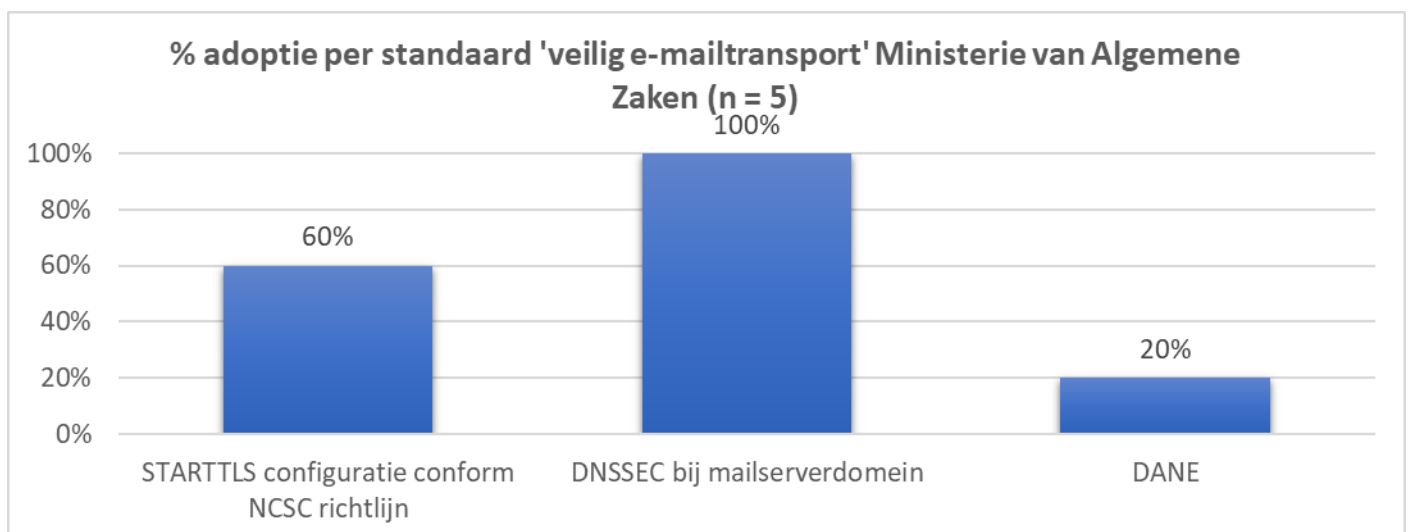

6.3. Ministerie van Algemene Zaken