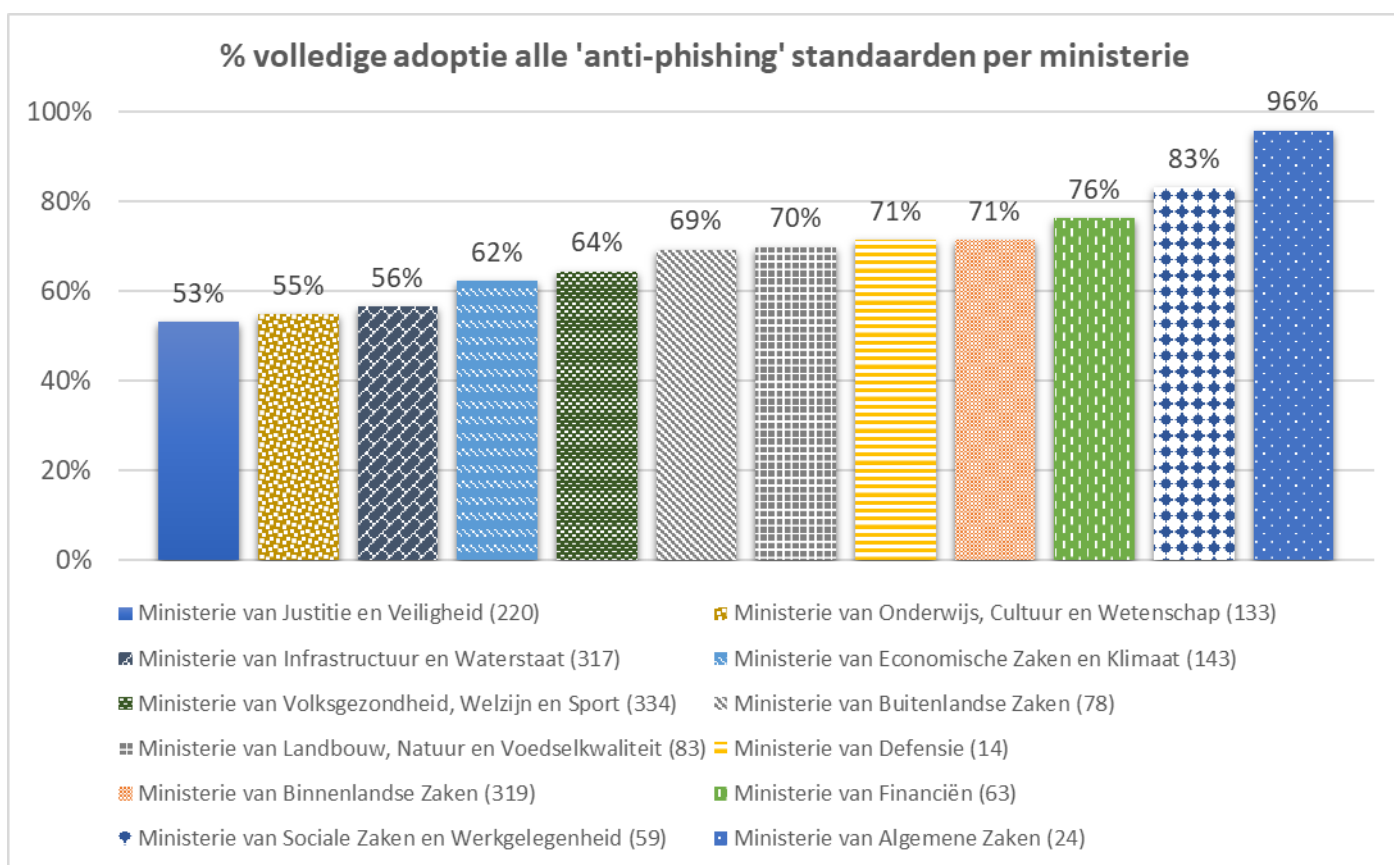

Hoofdstuk 3 gaat in meer detail in op de specifieke e-mailbeveiligingsstandaarden, hoofdstuk 4 gaat in op IPv6.

1.3.2. E-mailstandaarden voor bestrijding van phishing (excl. IPv6)

Door toepassing van e-mailstandaarden voor het bestrijden van phishing wordt e-mailverkeer met de overheid beter beveiligd, zodat criminelen niet zomaar overheidsdomeinen kunnen misbruiken als afzendingdomein voor bijvoorbeeld phishing-aanvallen.

Voor meer details per ministerie zie hoofdstuk 6.

1.3.3. E-mailstandaarden voor vertrouwelijk e-mailverkeer (excl. IPv6)

Door toepassing van e-mailstandaarden voor vertrouwelijk e-mailverkeer wordt e-mailverkeer met de overheid beter beveiligd, zodat criminelen niet zomaar e-mails kunnen onderscheppen of manipuleren.