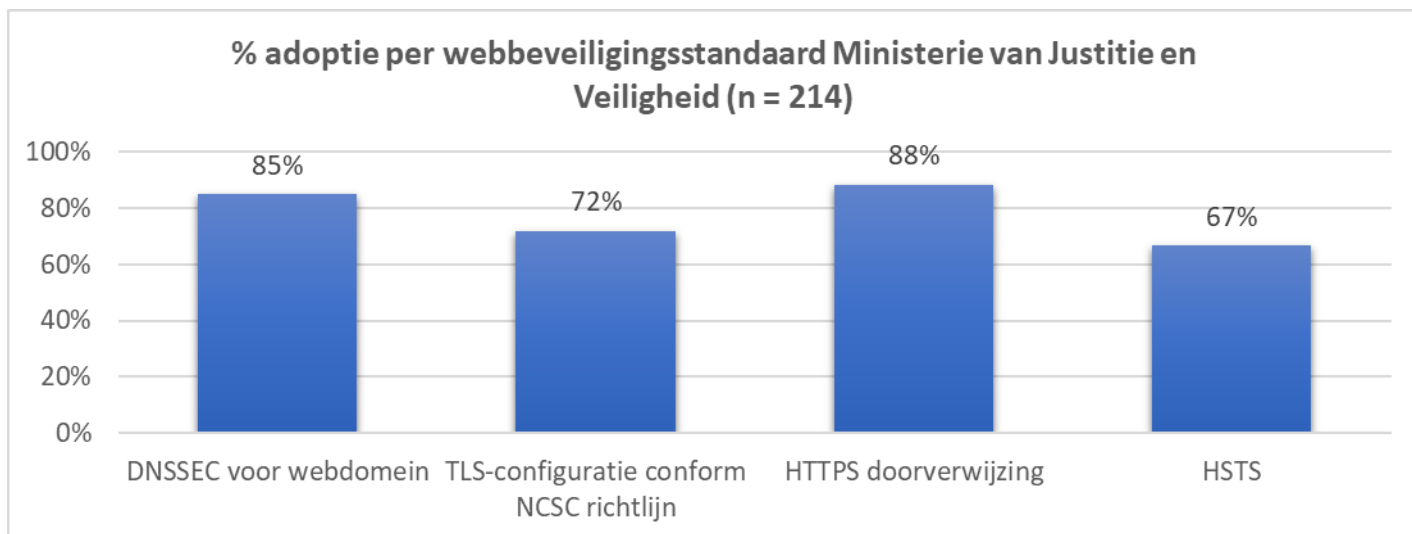

6.10. Ministerie van Justitie en Veiligheid