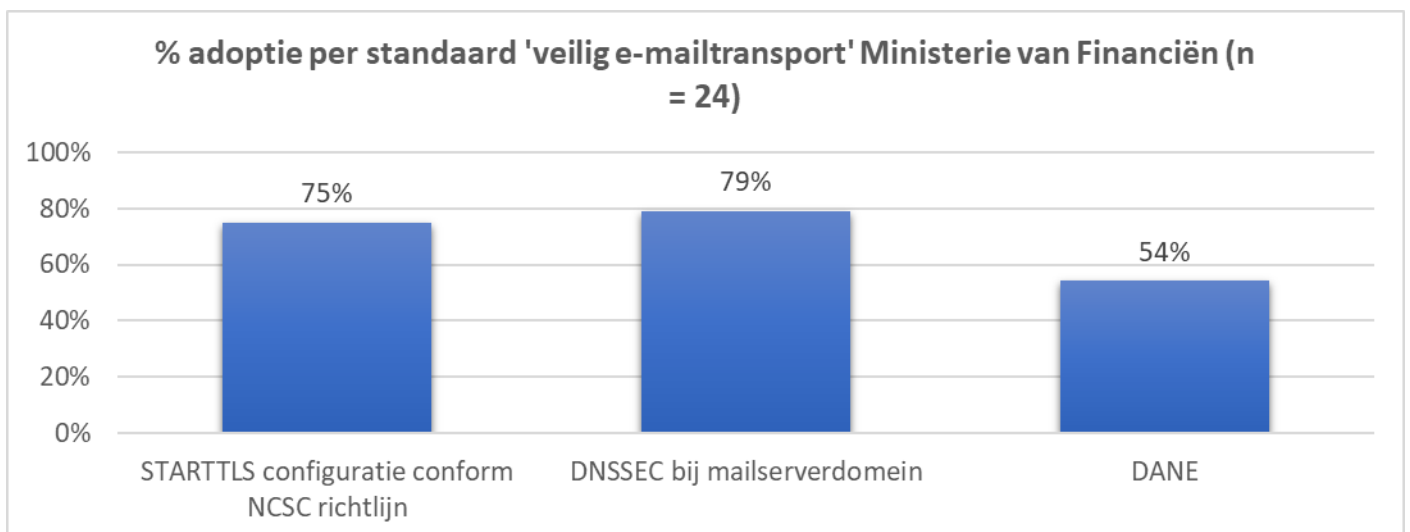

6.8. Ministerie van Financiën