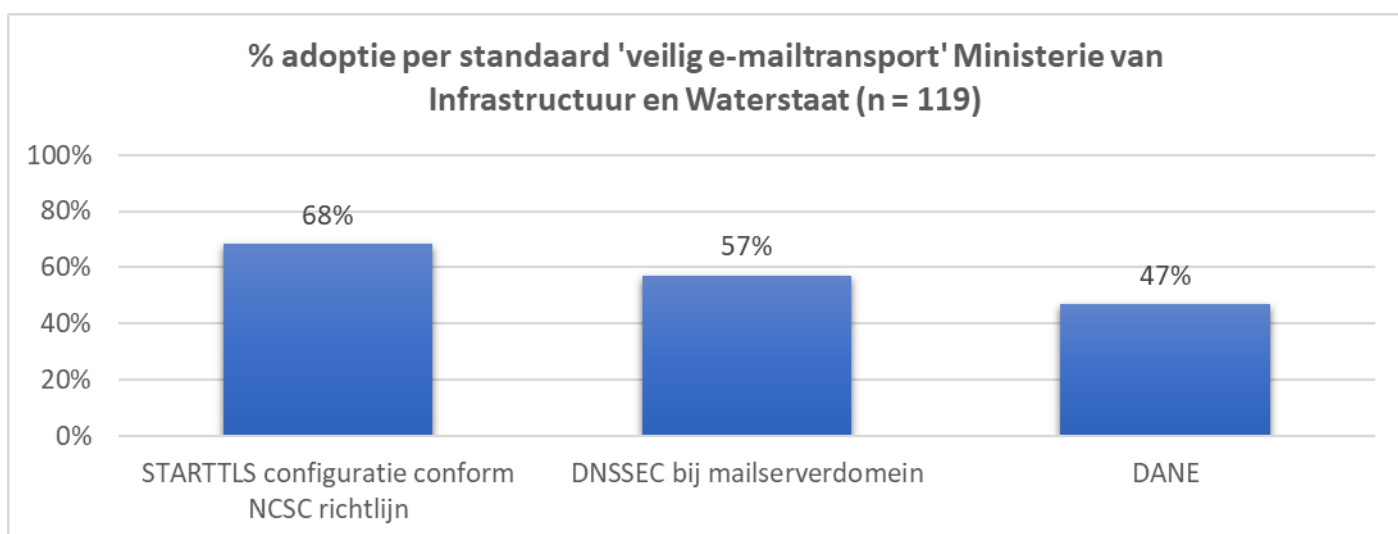

6.9. Ministerie van Infrastructuur en Waterstaat