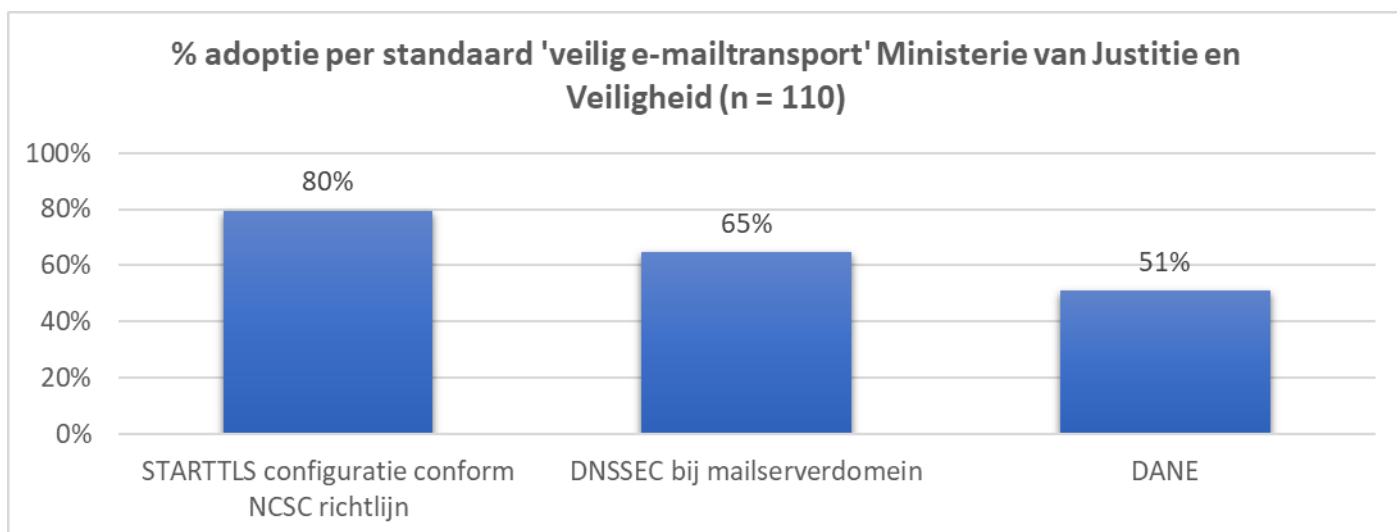

6.10. Ministerie van Justitie en Veiligheid