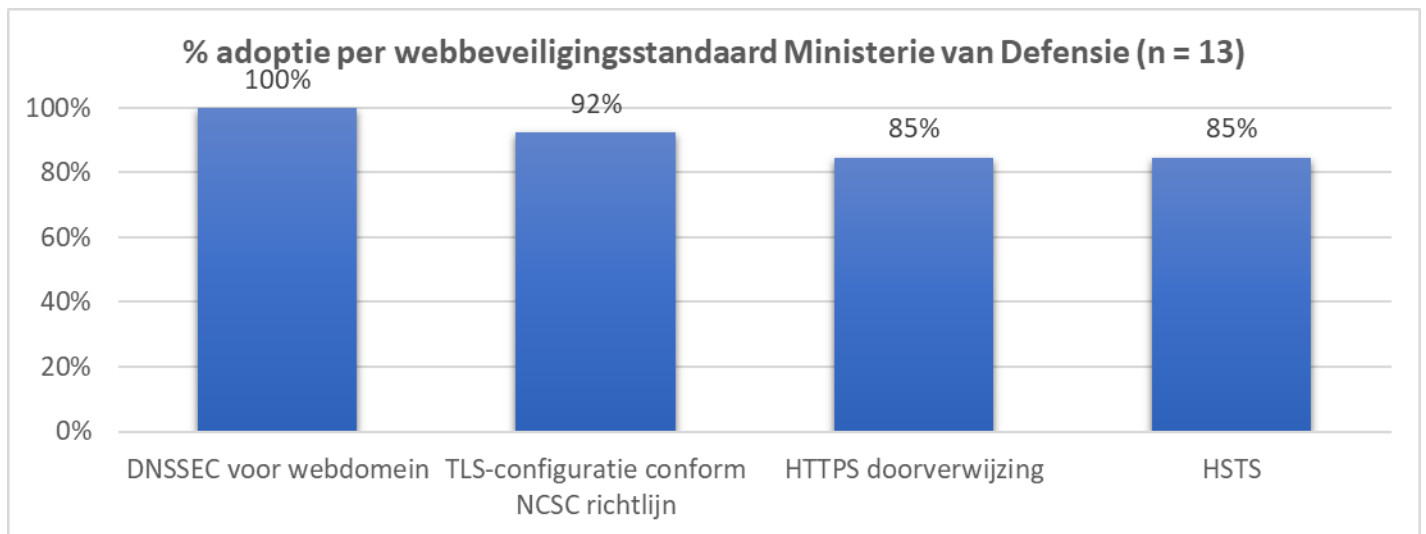

6.6. Ministerie van Defensie