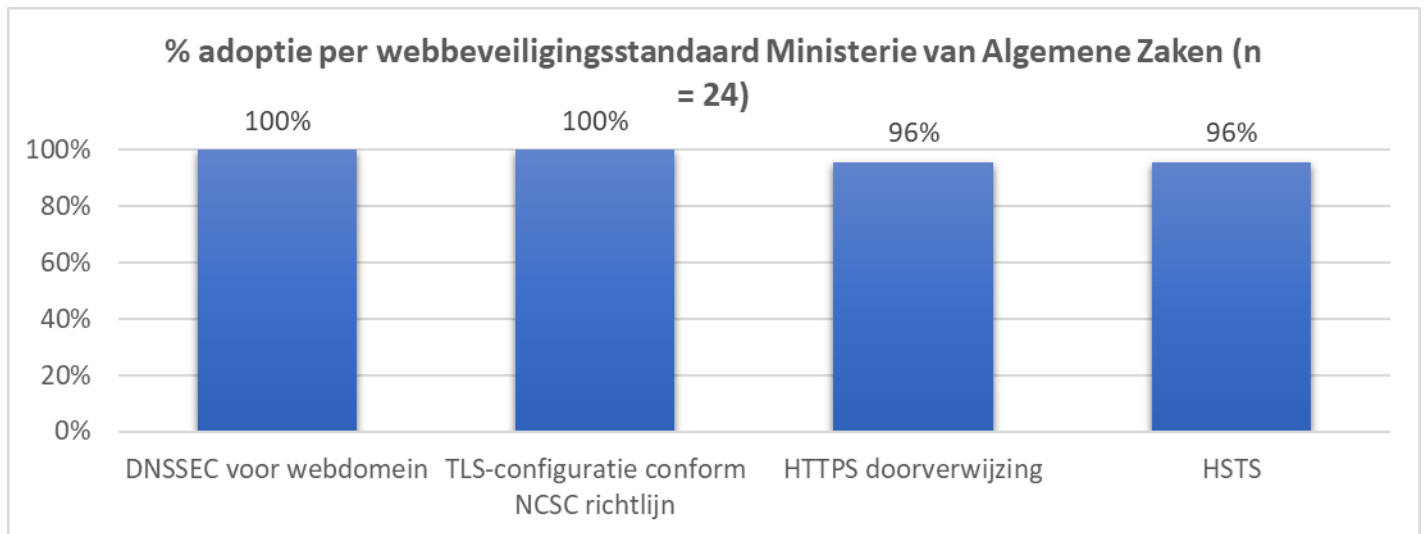

6.3. Ministerie van Algemene Zaken