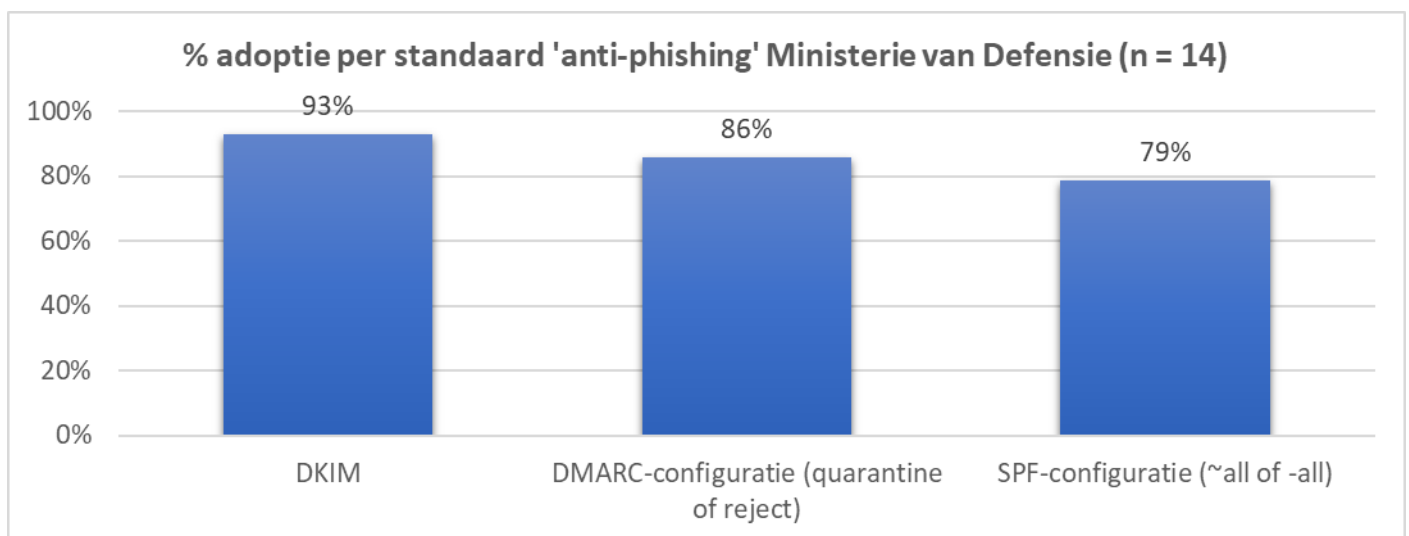

6.6. Ministerie van Defensie