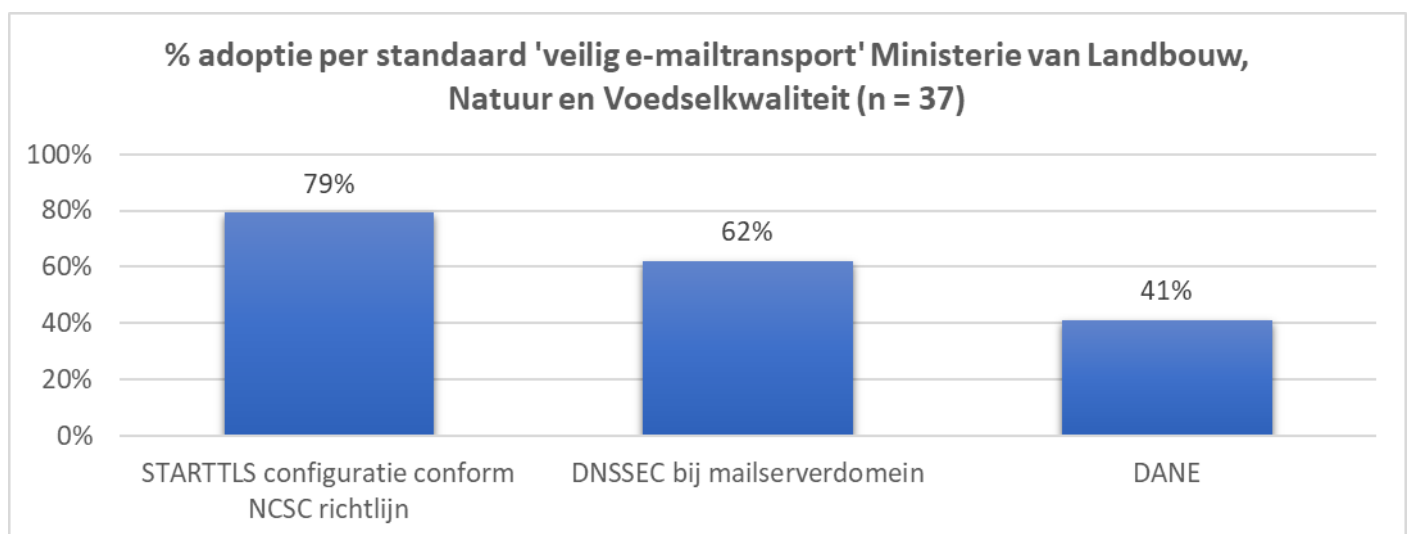

6.11. Ministerie van Landbouw, Natuur en Voedselkwaliteit