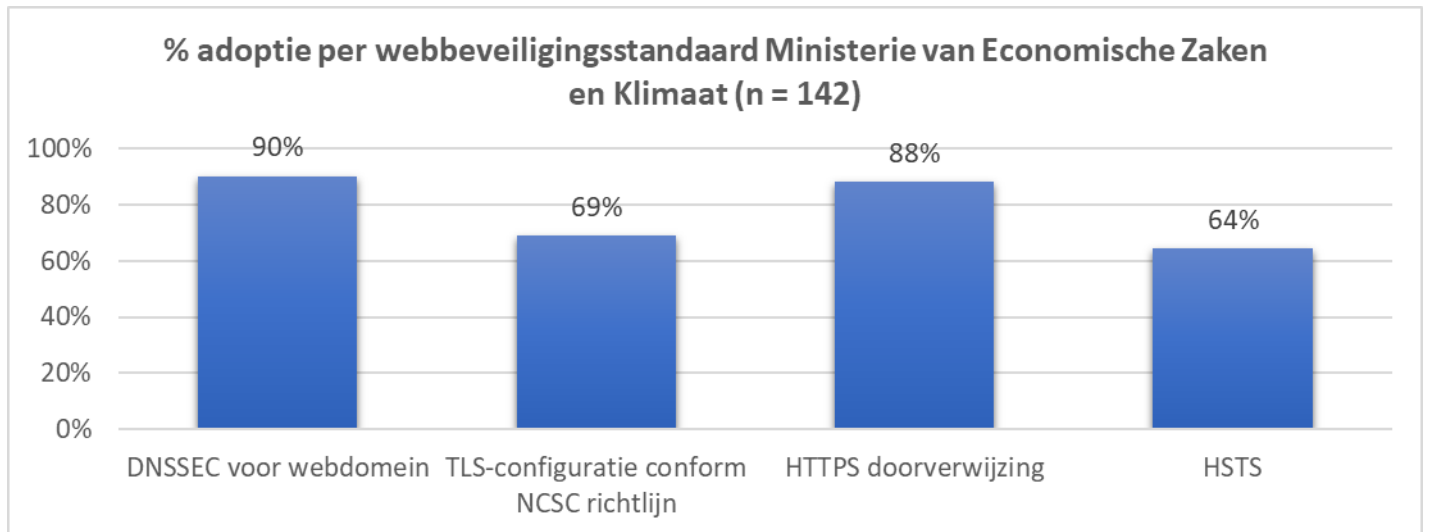

6.7. Ministerie van Economische Zaken en Klimaat