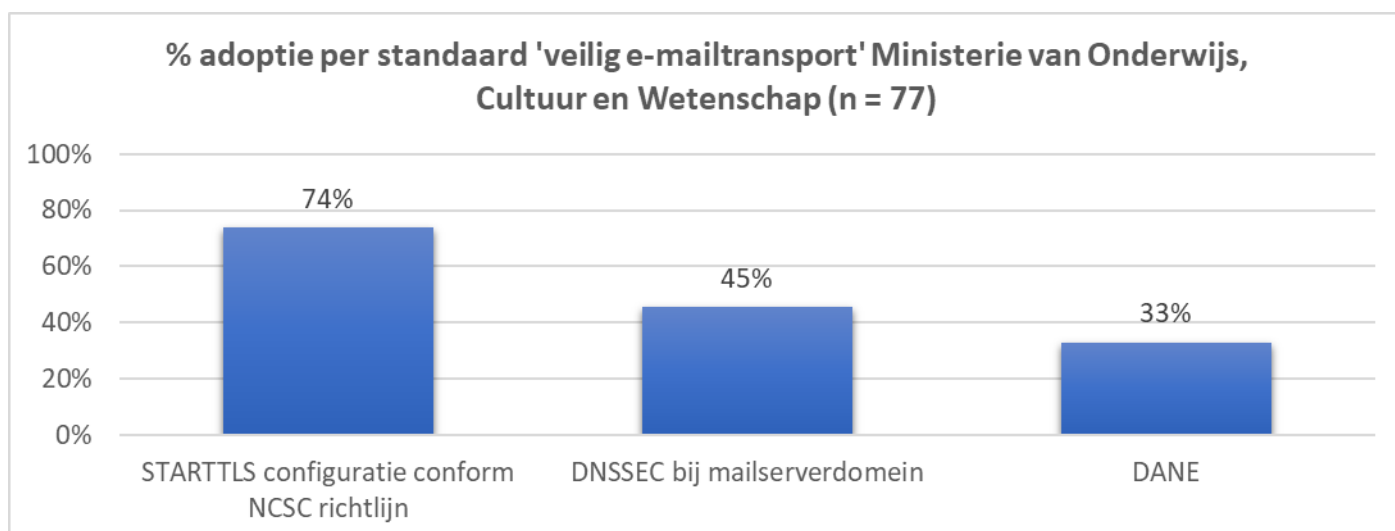

6.12. Ministerie van Onderwijs, Cultuur en Wetenschap

6.13. Ministerie van Sociale Zaken en Werkgelegenheid

6.14. Ministerie van Volksgezondheid, Welzijn en Sport

7. Achtergrond

Sinds 2015 biedt het [Platform Internetstandaarden](#) de mogelijkheid om via de website Internet.nl domeinen te toetsen op het gebruik van verschillende moderne internetstandaarden, waaronder een aantal informatieveiligheidsstandaarden en IPv6, die op de 'pas toe of leg uit'-lijst van Forum Standaardisatie staan. In datzelfde jaar is Forum Standaardisatie gestart om met behulp van Internet.nl een halfjaarlijkse meting van de adoptiegraad van informatieveiligheidsstandaarden voor overheidsdomeinen (web en e-mail) uit te voeren.