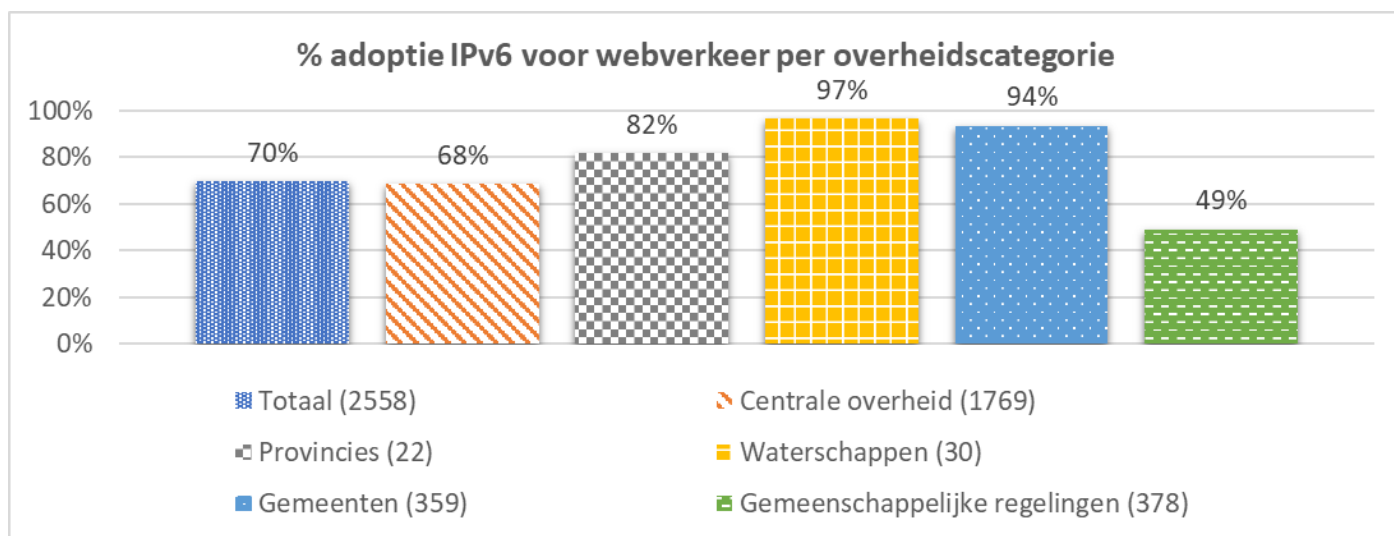

4. Adoptie IPv6 voor websites en e-mail

IPv6 is de open internetstandaard die iedere internetgebruiker nodig heeft om ook in de toekomst onbelemmerd gebruik te kunnen maken van internet. Er zijn verschillende goede redenen om voor IPv6 te kiezen, juist ook als overheid: groei en innovatie van internet, directere en snellere dienstverlening, en tegengaan van fraude.

De overheid heeft ook een voorbeeldfunctie om moderne internetstandaarden zoals IPv6 te gebruiken. Deze standaarden zorgen er namelijk voor dat het internet nu en in de toekomst voor iedereen wereldwijd veiliger en toegankelijker wordt waardoor ook nieuwe innovatie kan plaatsvinden. Brede ondersteuning van IPv6 binnen Nederland is ook belangrijk voor onze mondiale concurrentiepositie.

4.1. IPv6 voor webverkeer per overheids categorie

De gemeenschappelijke regelingen scoren ver onder de maat bij het gebruik van IPv6 voor webverkeer. De overheidsbrede afspraken hebben onvoldoende doorwerking gehad naar deze instanties, ondanks dat zij meestal gefinancierd worden vanuit de andere overheden.

De centrale overheid scoort relatief lager dan de andere lokale overheden. Dat komt doordat er onevenredig veel secundaire webdomeinen in deze categorie zijn meegenomen. Deze secundaire webdomeinen zijn vaak gehost bij externe dienstverleners die niet goed aangestuurd zijn op het toepassen van IPv6 voor websites en webapplicaties.

4.2. IPv6 voor webverkeer per ministerie

Positieve uitschieters – met een klein webportfolio – zijn de ministeries van Algemene Zaken (100%) en Defensie (92%). Negatieve opvaller is het ministerie van Economische Zaken (51%), terwijl dit beleidsmatig de aanjager is van IPv6 richting het bedrijfsleven. Dit ministerie heeft nog een uitdaging om de voorbeeldfunctie waar te maken.