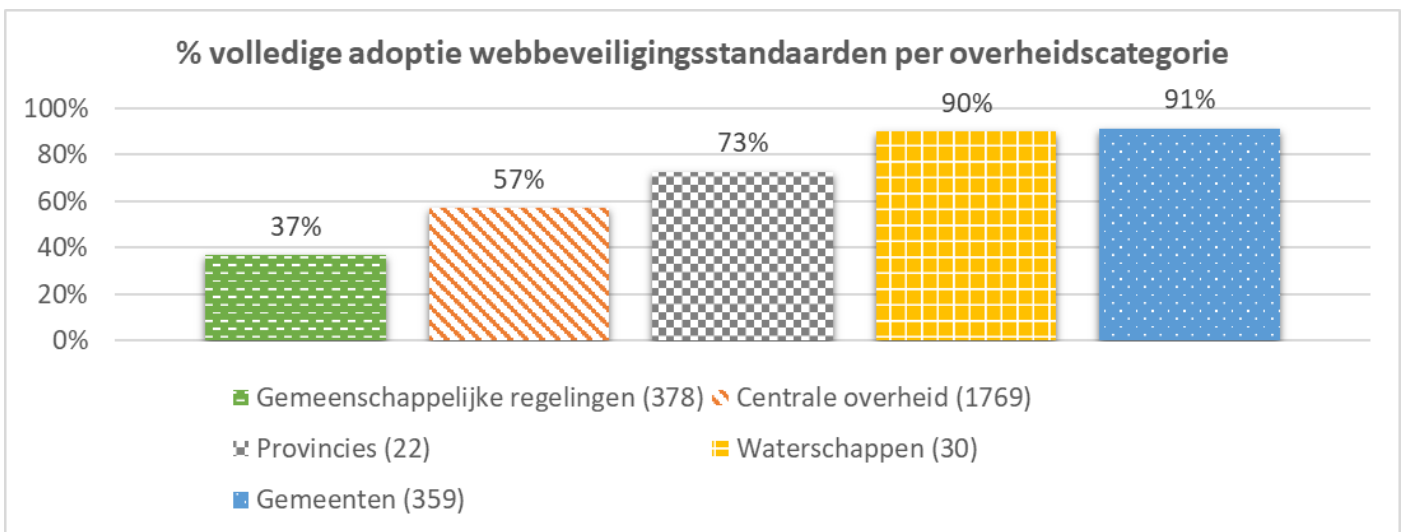

1.2. Websitestaandaarden

1.2.1. Totaalbeeld websites per overheidscategorie (incl. IPv6)

Onderstaande cijfers laten zien in welke mate de verschillende overheidscategorieën *alle* afgesproken websitestaandaarden voor veilig en modern webverkeer toepassen (inclusief IPv6). Gemeenten en waterschappen lopen gemiddeld gezien ver voor op de andere categorieën. De gemeenschappelijke regelingen lopen ver achter. Waarschijnlijk zijn de streefbeeldafspraken niet doorgesijpeld naar deze instanties, hoewel zij in veel gevallen gefinancierd worden vanuit de andere overheden.

Hoofdstuk 2 gaat in meer detail in op de specifieke websitebeveiligingsstandaarden, hoofdstuk 4 gaat in op IPv6.

1.2.2. Websitebeveiligingsstandaarden (excl. IPv6)

Door toepassing van websitebeveiligingsstandaarden wordt de verbinding met overheidswebsites beter beveiligd, zodat criminelen niet zomaar uitgewisselde gegevens kunnen onderscheppen of manipuleren.

Deze paragraaf laat het totaalbeeld per overheids categorie en het totaalbeeld per ministerie zien (zonder IPv6).

1.2.2.1. Adoptie per overheids categorie

De achterblijvers zijn met name te vinden bij de centrale overheid en de gemeenschappelijke regelingen. De centrale overheid is getalsmatig oververtegenwoordigd in de meting doordat er veel secundaire internetdomeinen (campagnesites, projectsites, etc.) zijn meegenomen. Er is geen goed beeld van secundaire internetdomeinen van decentrale overheden, hoewel we weten dat gemeenten wel honderden websites in beheer kunnen hebben.