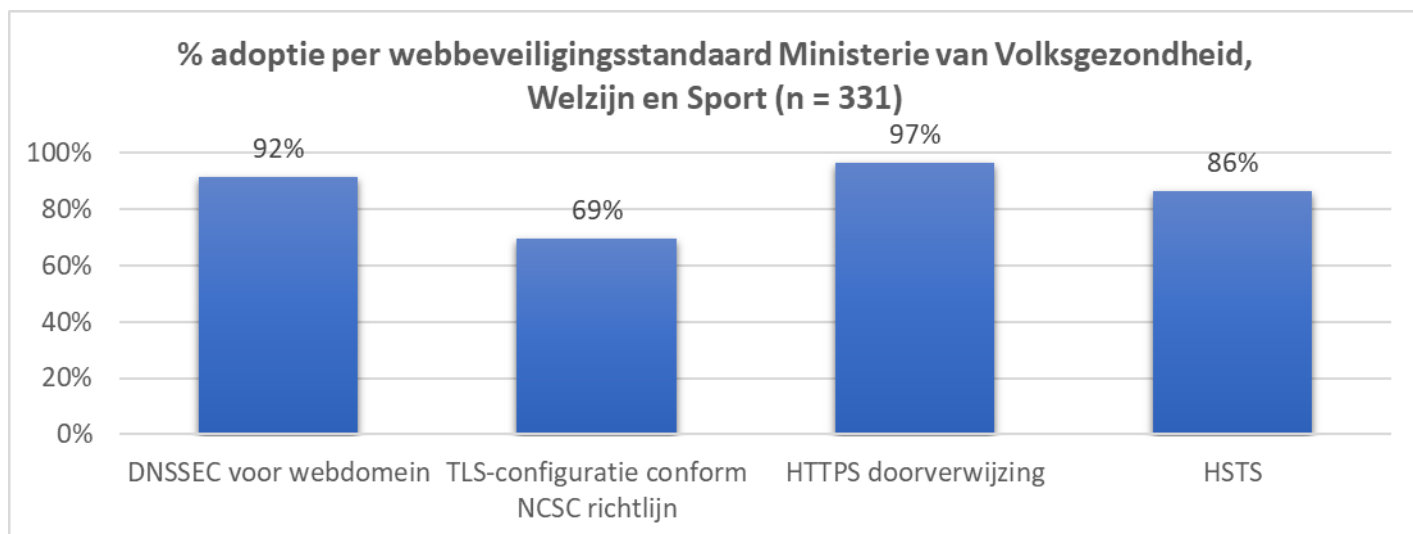

6.12. Ministerie van Onderwijs, Cultuur en Wetenschap

6.13. Ministerie van Sociale Zaken en Werkgelegenheid

6.14. Ministerie van Volksgezondheid, Welzijn en Sport

7. Achtergrond

Sinds 2015 biedt het [Platform Internetstandaarden](#) de mogelijkheid om via de website Internet.nl domeinen te toetsen op het gebruik van verschillende moderne internetstandaarden, waaronder een aantal informatieveiligheidsstandaarden en IPv6, die op de 'pas toe of leg uit'-lijst van Forum Standaardisatie staan. In datzelfde jaar is Forum Standaardisatie gestart om met behulp van Internet.nl een halfjaarlijkse meting van de adoptiegraad van informatieveiligheidsstandaarden voor overheidsdomeinen (web en e-mail) uit te voeren.