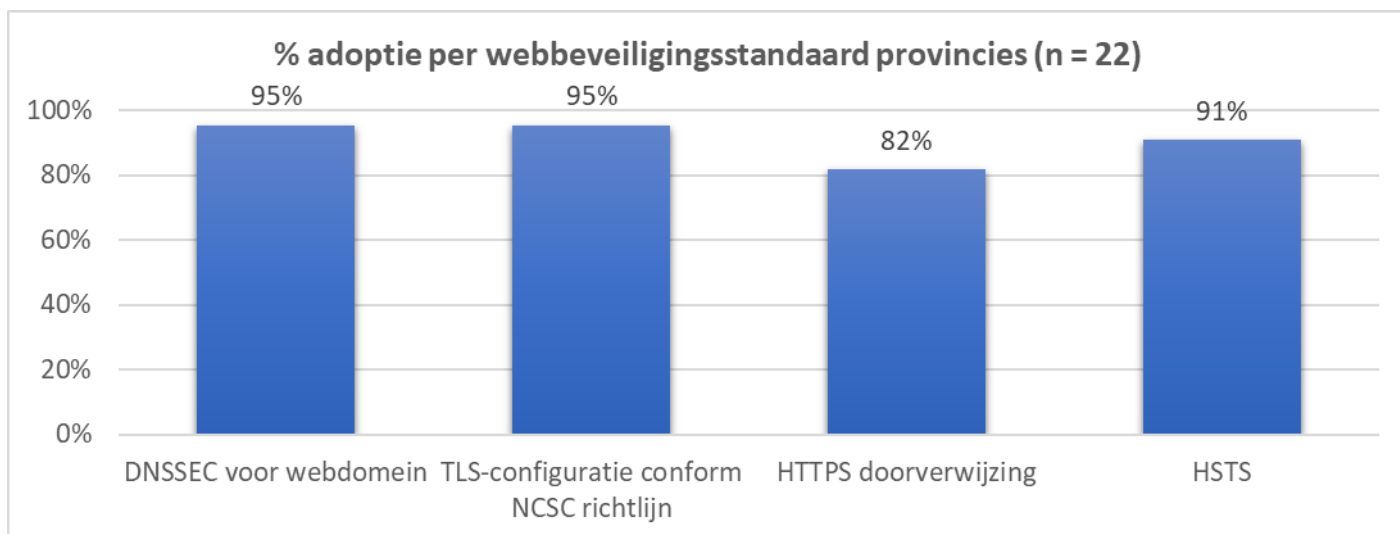

5.2. Provincies