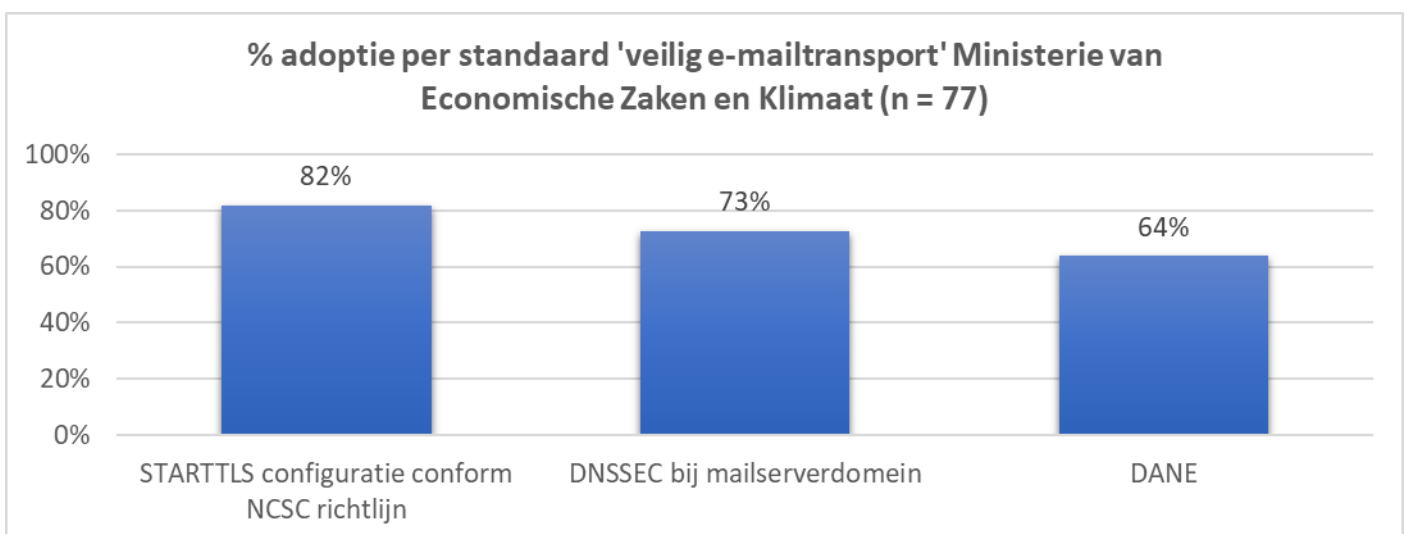

6.7. Ministerie van Economische Zaken en Klimaat