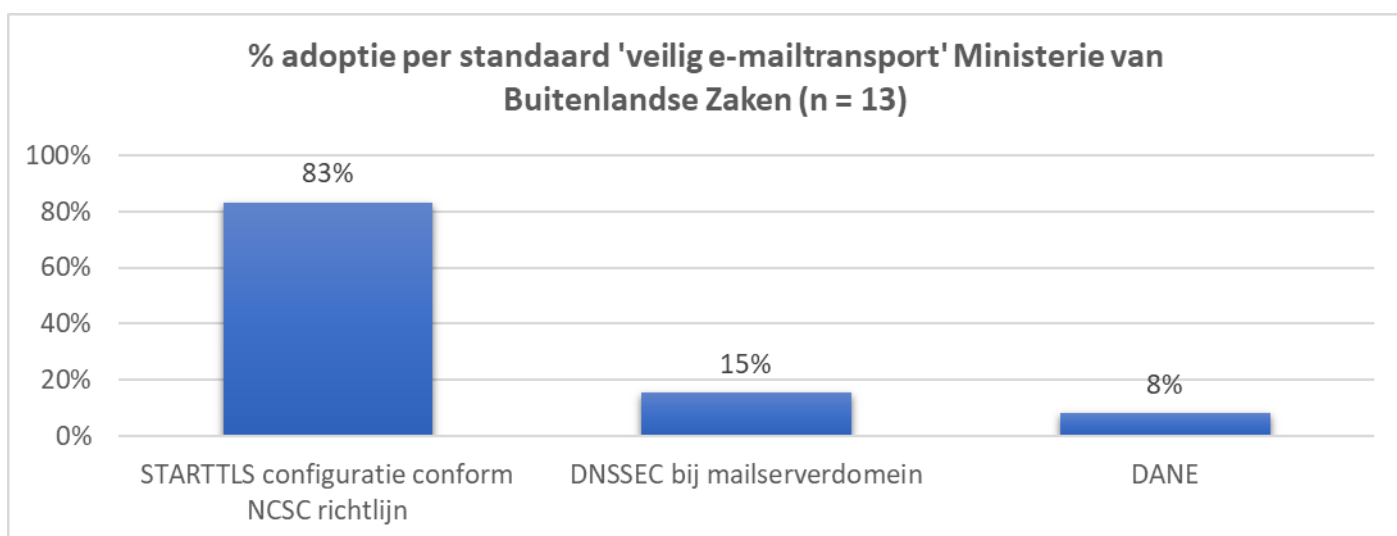

% volledige adoptie alle e-mailstandaarden per ministerie

Vergelijkbaar met de adoptie van webstijlstandaarden, zien we dat ministeries met een beperkt portfolio, of actieve sturing op toepassing van standaarden, over het algemeen een hogere adoptiegraad bereiken.

De volgende paragrafen tonen de adoptiestatistieken per beveiligingsstandaard per ministerie.

6.3. Ministerie van Algemene Zaken

6.4. Ministerie van Binnenlandse Zaken en Koninkrijksrelaties

6.5. Ministerie van Buitenlandse Zaken