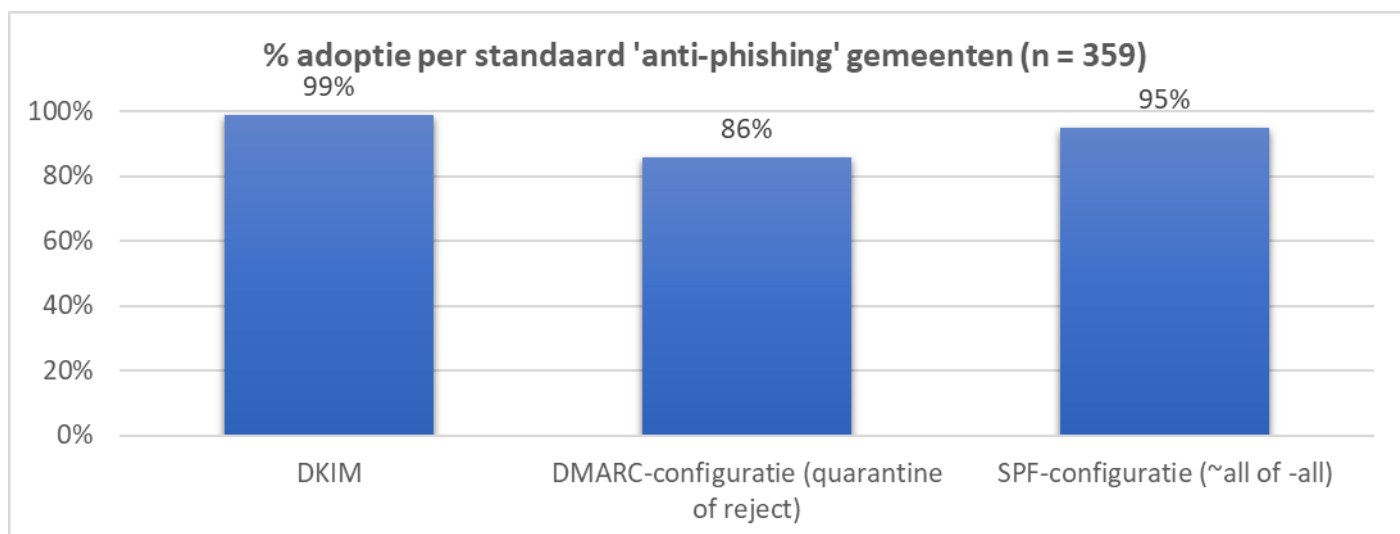

5.5. Gemeenschappelijke regelingen

6. Adoptie per ministerie

6.1. Totaalbeeld webstandaarden (incl. IPv6)

Onderstaande cijfers laten zien in welke mate de verschillende ministeries – inclusief de instanties die onder hun beleidsverantwoordelijkheid vallen – *alle* afgesproken webstandaarden voor veilig en modern webverkeer toepassen (inclusief IPv6).