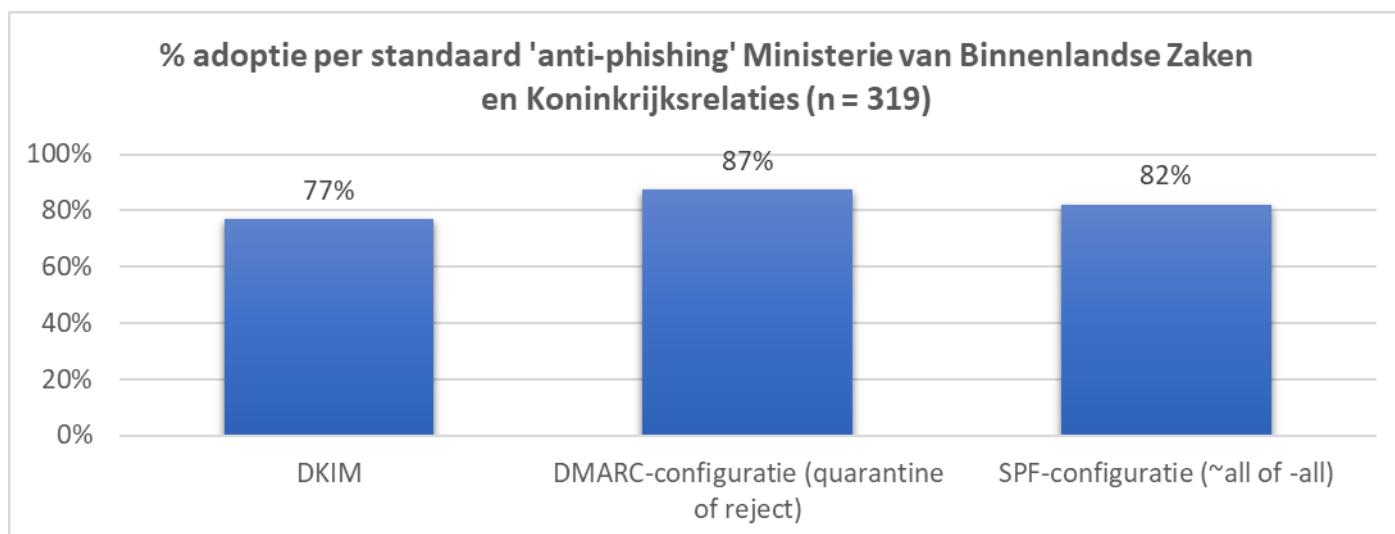

6.4. Ministerie van Binnenlandse Zaken en Koninkrijksrelaties