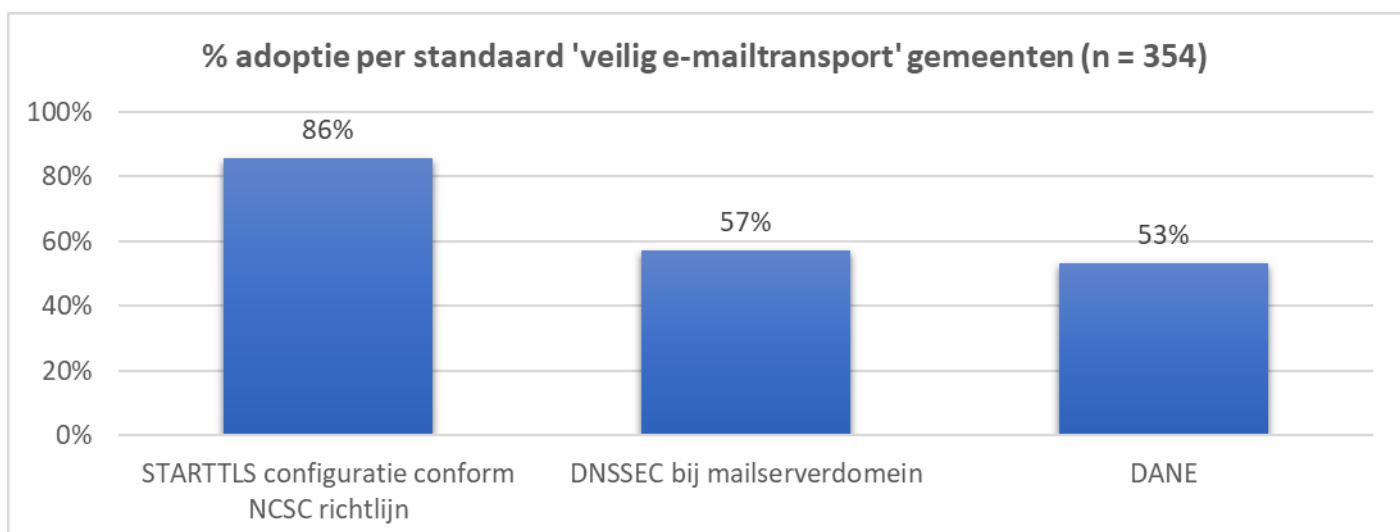

5.5. Gemeenschappelijke regelingen

6. Adoptie per ministerie

6.1. Totaalbeeld webstandaarden (incl. IPv6)

Onderstaande cijfers laten zien in welke mate de verschillende ministeries – inclusief de instanties die onder hun beleidsverantwoordelijkheid vallen – *alle* afgesproken webstandaarden voor veilig en modern webverkeer toepassen (inclusief IPv6).