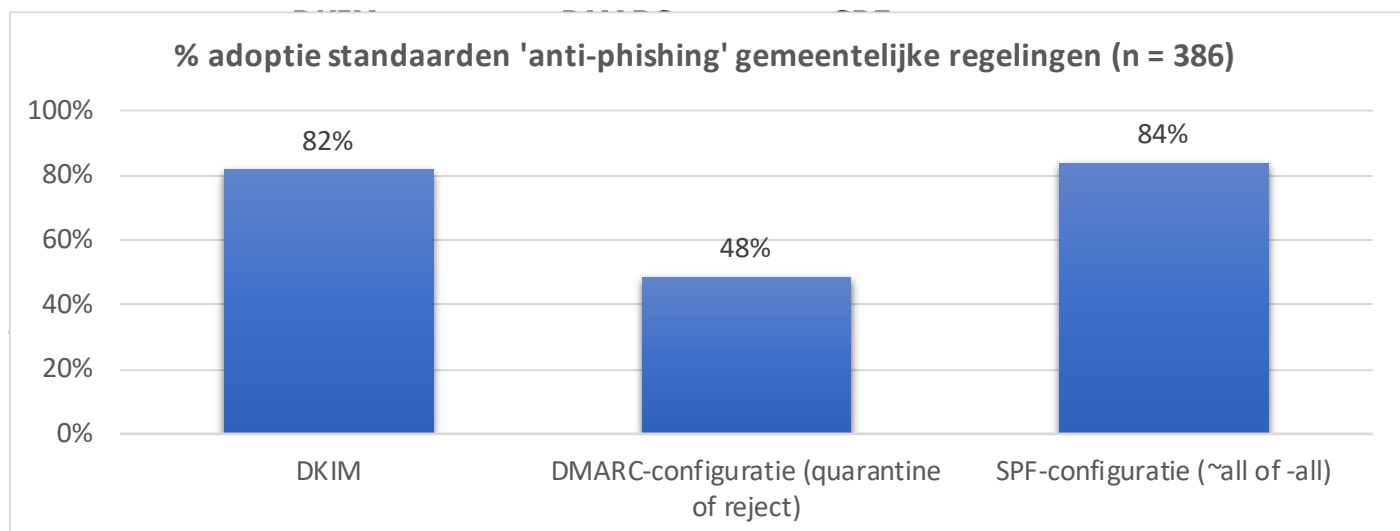

5.5. Gemeenschappelijke regelingen

6. Adoptie per ministerie

6.1. Totaalbeeld webstandaarden (incl. IPv6)

Onderstaande cijfers laten zien in welke mate de verschillende ministeries – inclusief de instanties die onder hun beleidsverantwoordelijkheid vallen – *alle* afgesproken webstandaarden voor veilig en modern webverkeer toepassen (inclusief IPv6).