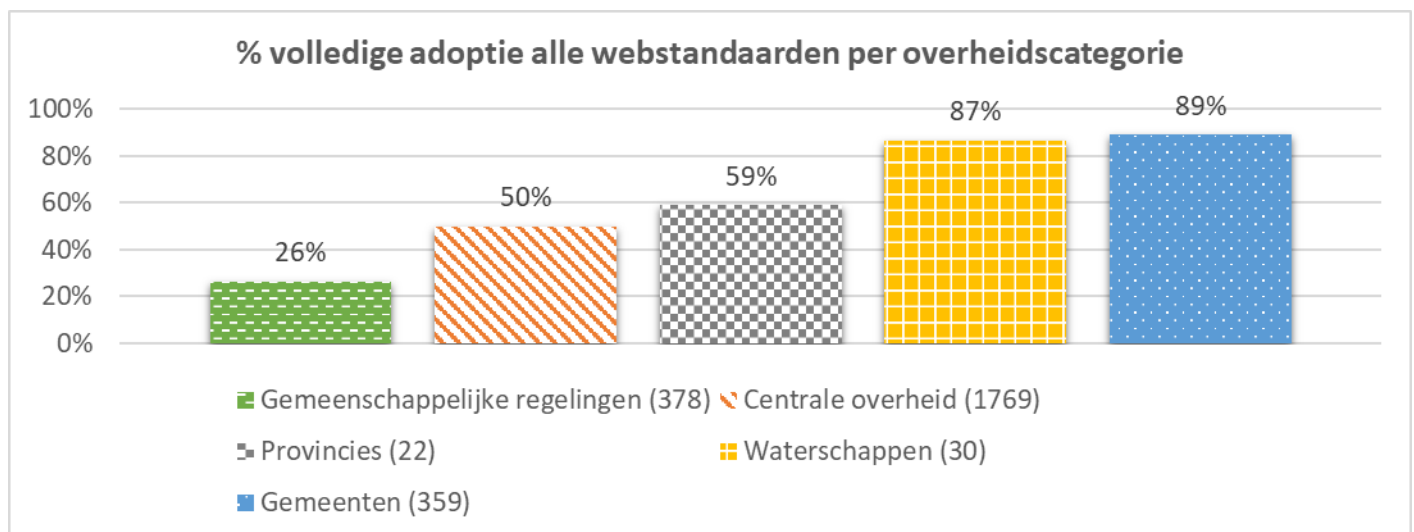

standaarden wel ondersteunt. Indien hiervan is afgeweken is het belangrijk dat overheden hun dienstverleners alsnog blijven vragen om ondersteuning van verplichte standaarden. Diverse dienstverleners geven in informele gesprekken aan dat een gebrek aan klantvraag een reden is om niet te investeren in ondersteuning van de voor overheid verplichte standaarden.

Advies 4: zorg ervoor dat naleving van IT-kwaliteitseisen – waaronder ondersteuning van verplichte open standaarden – onderdeel zijn van het leveranciersmanagement van individuele overheidsorganisaties. Vraag leveranciers periodiek naar de planning voor ondersteuning van standaarden. Overweeg om over te stappen als een leverancier onvoldoende meebeweegt.

1.2. Websitestaandaarden

1.2.1. Totaalbeeld websites per overheidscategorie (incl. IPv6)

Onderstaande cijfers laten zien in welke mate de verschillende overheidscategorieën *alle* afgesproken websitestaandaarden voor veilig en modern webverkeer toepassen (inclusief IPv6). Gemeenten en waterschappen lopen gemiddeld gezien ver voor op de andere categorieën. De gemeenschappelijke regelingen lopen ver achter. Waarschijnlijk zijn de streefbeeldafspraken niet doorgesijpeld naar deze instanties, hoewel zij in veel gevallen gefinancierd worden vanuit de andere overheden.

Hoofdstuk 2 gaat in meer detail in op de specifieke websitebeveiligingsstandaarden, hoofdstuk 4 gaat in op IPv6.