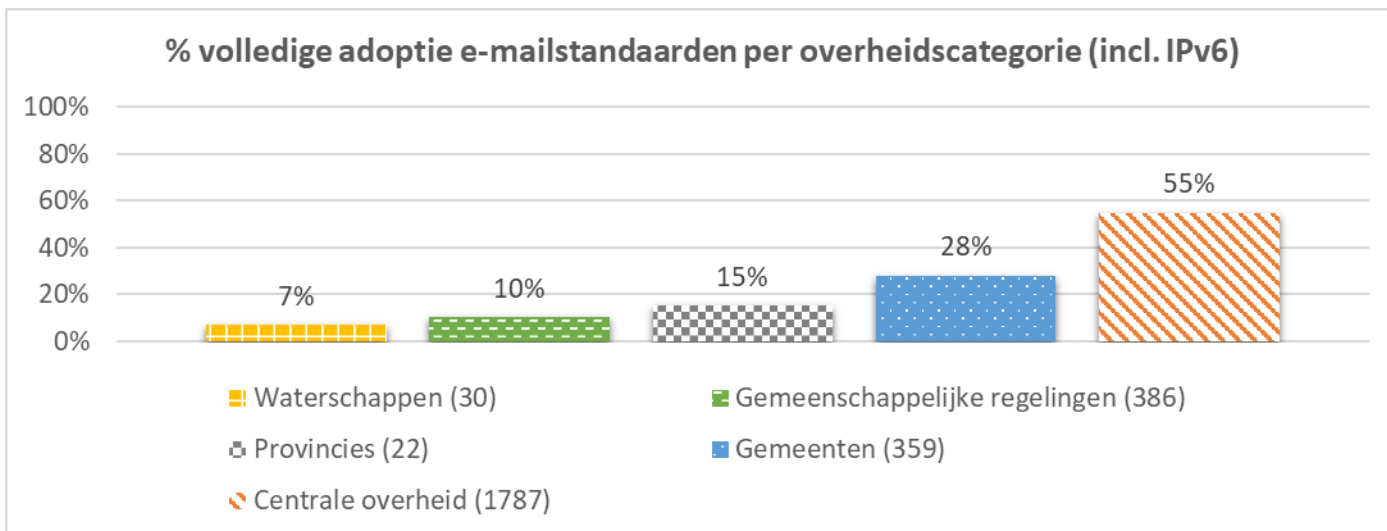

Deze paragraaf laat het totaalbeeld per overheids categorie en het totaalbeeld per ministerie zien (zonder IPv6).

1.2.2.1. Adoptie per overheids categorie

De achterblijvers zijn met name te vinden bij de centrale overheid en de gemeenschappelijke regelingen. De centrale overheid is getalsmatig oververtegenwoordigd in de meting doordat er veel secundaire internetdomeinen (campagnesites, projectsites, etc.) zijn meegenomen. Er is geen goed beeld van secundaire internetdomeinen van decentrale overheden, hoewel we weten dat gemeenten wel honderden websites in beheer kunnen hebben.

Voor meer details per overheids categorie zie hoofdstuk 5.

1.2.2.2. Adoptie per ministerie

Wanneer wordt gekeken naar de verschillende ministeries – inclusief de instanties die onder hun beleidsverantwoordelijkheid vallen – dan vallen de ministeries van Infrastructuur en Waterstaat (36%), Landbouw, Natuur en Voedselkwaliteit en Economische Zaken en Klimaat (beide 47%), en Justitie en Veiligheid en Onderwijs, Cultuur en Wetenschap (beide 53%) in negatieve zin op.

Voor meer details per ministerie zie hoofdstuk 6.

1.3. E-mailstandaarden

1.3.1. Totaalbeeld e-mail per overheids categorie (incl. IPv6)

Onderstaande cijfers laten zien in welke mate de verschillende overheids categorieën *alle* afgesproken webstandaarden voor veilig en modern e-mailverkeer (inclusief IPv6) toepassen. De centrale overheid loopt voorop in de toepassing van deze standaarden. Dat komt met name door een hoge mate van gebruik van gemeenschappelijke dienstverleners die de standaarden correct toepassen. Lokale overheden lopen achter, enerzijds komt dit door een hogere mate van gebruik van clouddiensten die niet alle standaarden ondersteunen. Anderzijds zal bij gemeenschappelijke regelingen het gebrek aan bewustzijn een rol spelen.