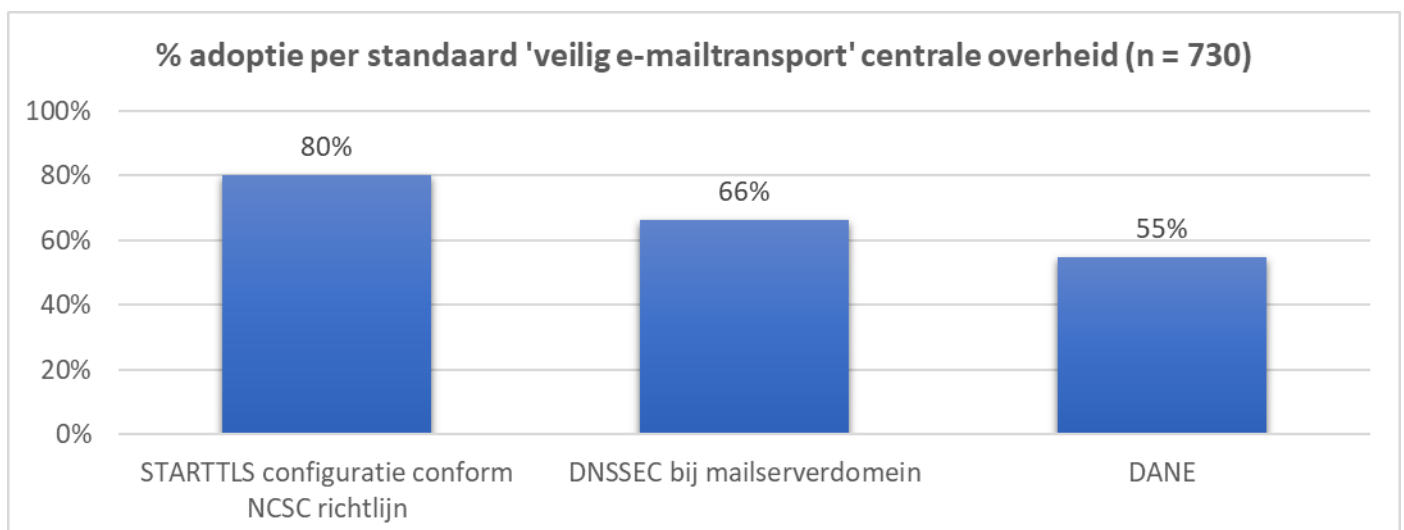

5. Adoptie per overheidscategorie

De volgende paragrafen tonen de adoptiestatistieken per beveiligingsstandaard per overheidscategorie.

5.1. Centrale overheid