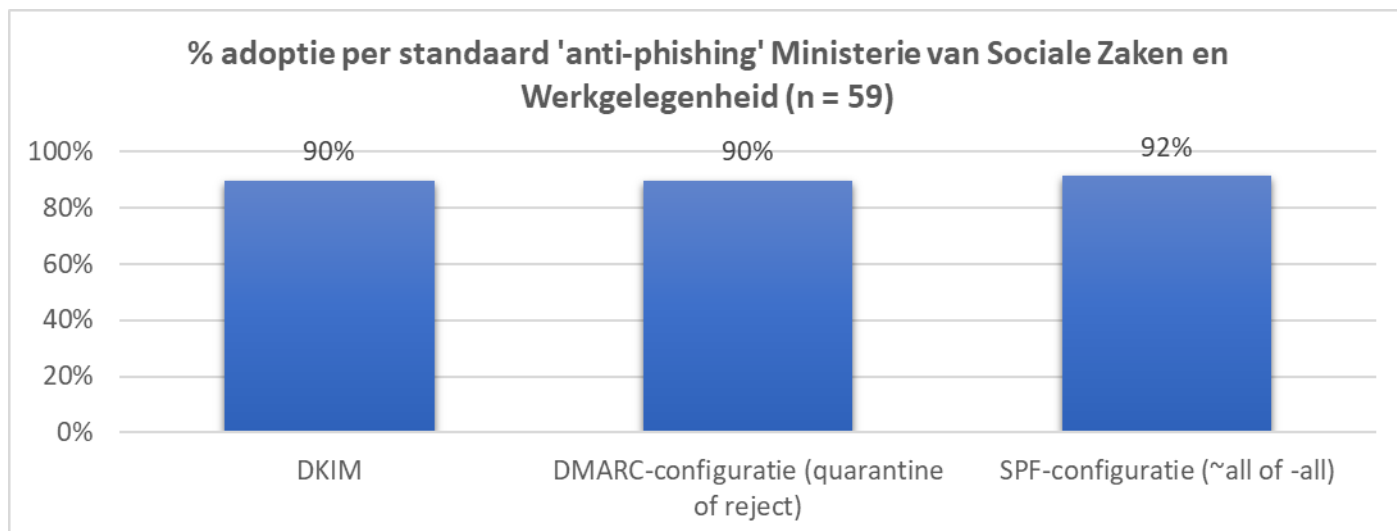

6.12. Ministerie van Onderwijs, Cultuur en Wetenschap

6.13. Ministerie van Sociale Zaken en Werkgelegenheid

6.14. Ministerie van Volksgezondheid, Welzijn en Sport

7. Achtergrond

Sinds 2015 biedt het [Platform Internetstandaarden](#) de mogelijkheid om via de website Internet.nl domeinen te toetsen op het gebruik van verschillende moderne internetstandaarden, waaronder een aantal informatieveiligheidsstandaarden en IPv6, die op de 'pas toe of leg uit'-lijst van Forum Standaardisatie staan. In datzelfde jaar is Forum Standaardisatie gestart om met behulp van Internet.nl een halfjaarlijkse meting van de adoptiegraad van informatieveiligheidsstandaarden voor overheidsdomeinen (web en e-mail) uit te voeren.