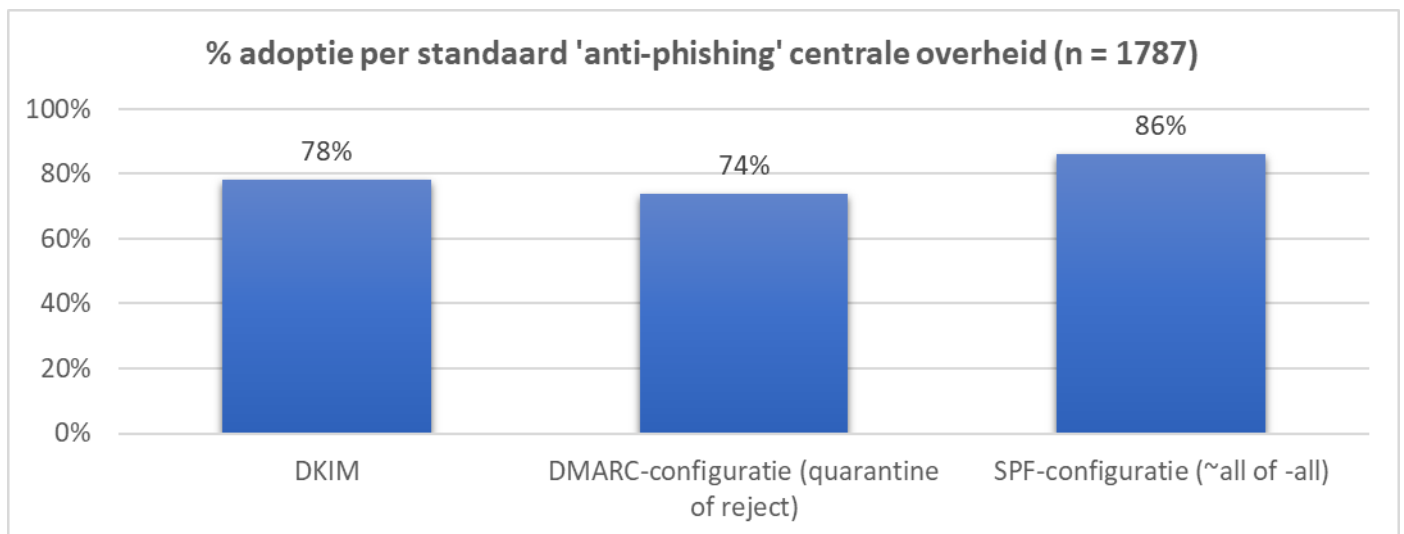

5. Adoptie per overheidscategorie

De volgende paragrafen tonen de adoptiestatistieken per beveiligingsstandaard per overheidscategorie.

5.1. Centrale overheid