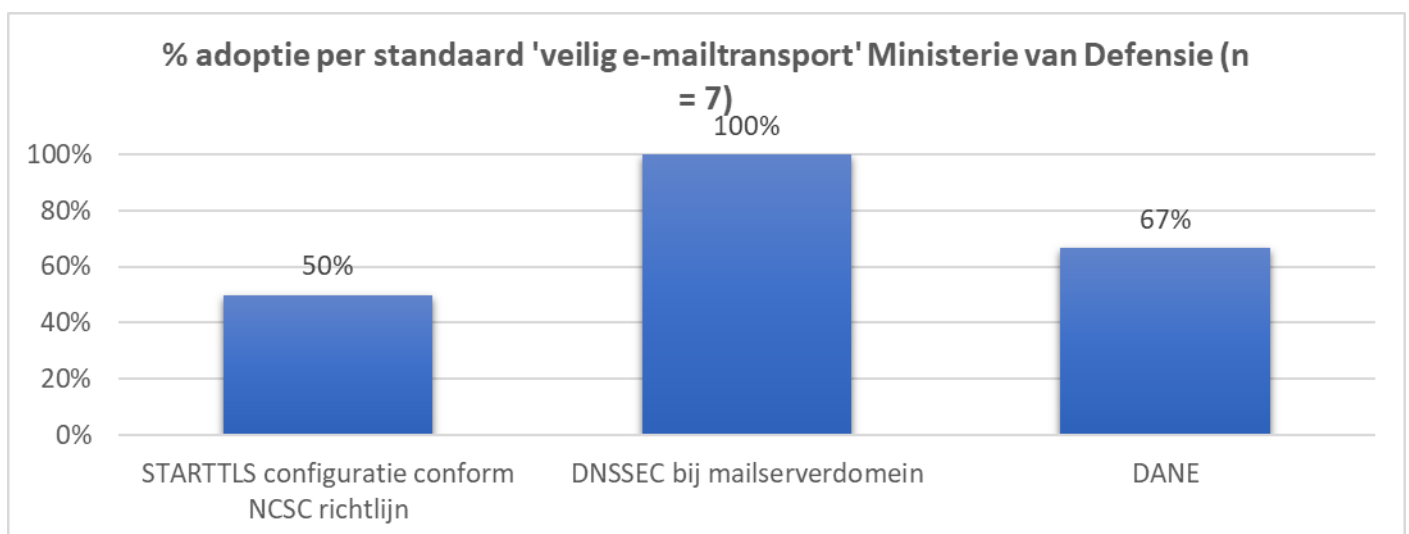

6.6. Ministerie van Defensie