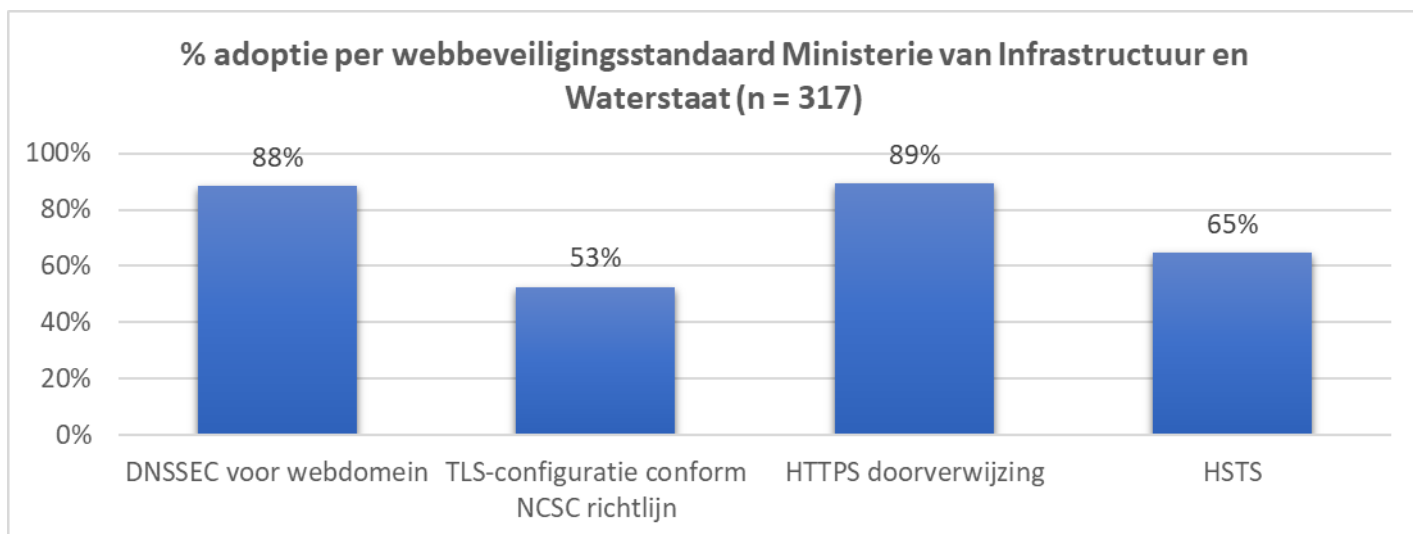

6.9. Ministerie van Infrastructuur en Waterstaat