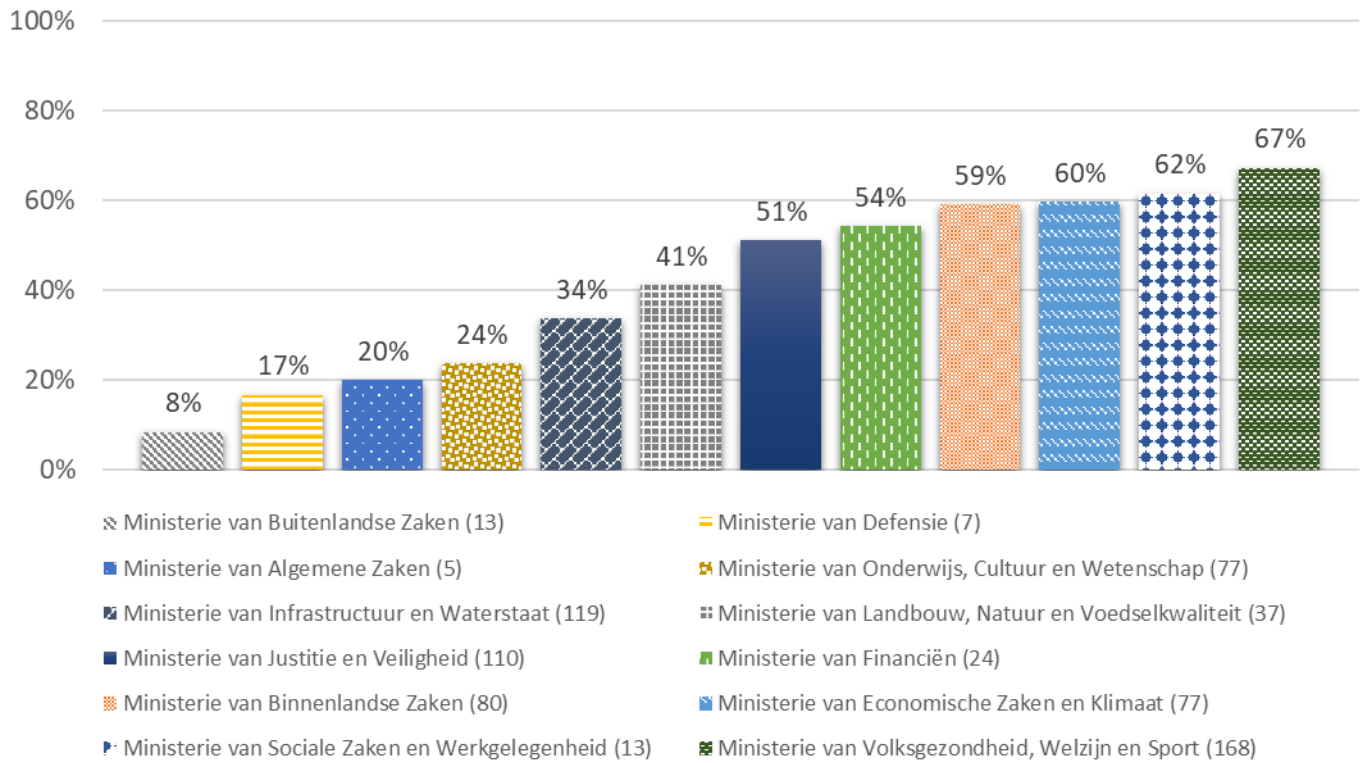

% volledige adoptie alle 'veilig e-mailtransport' standaarden per ministerie

Voor meer details per ministerie zie hoofdstuk 6.