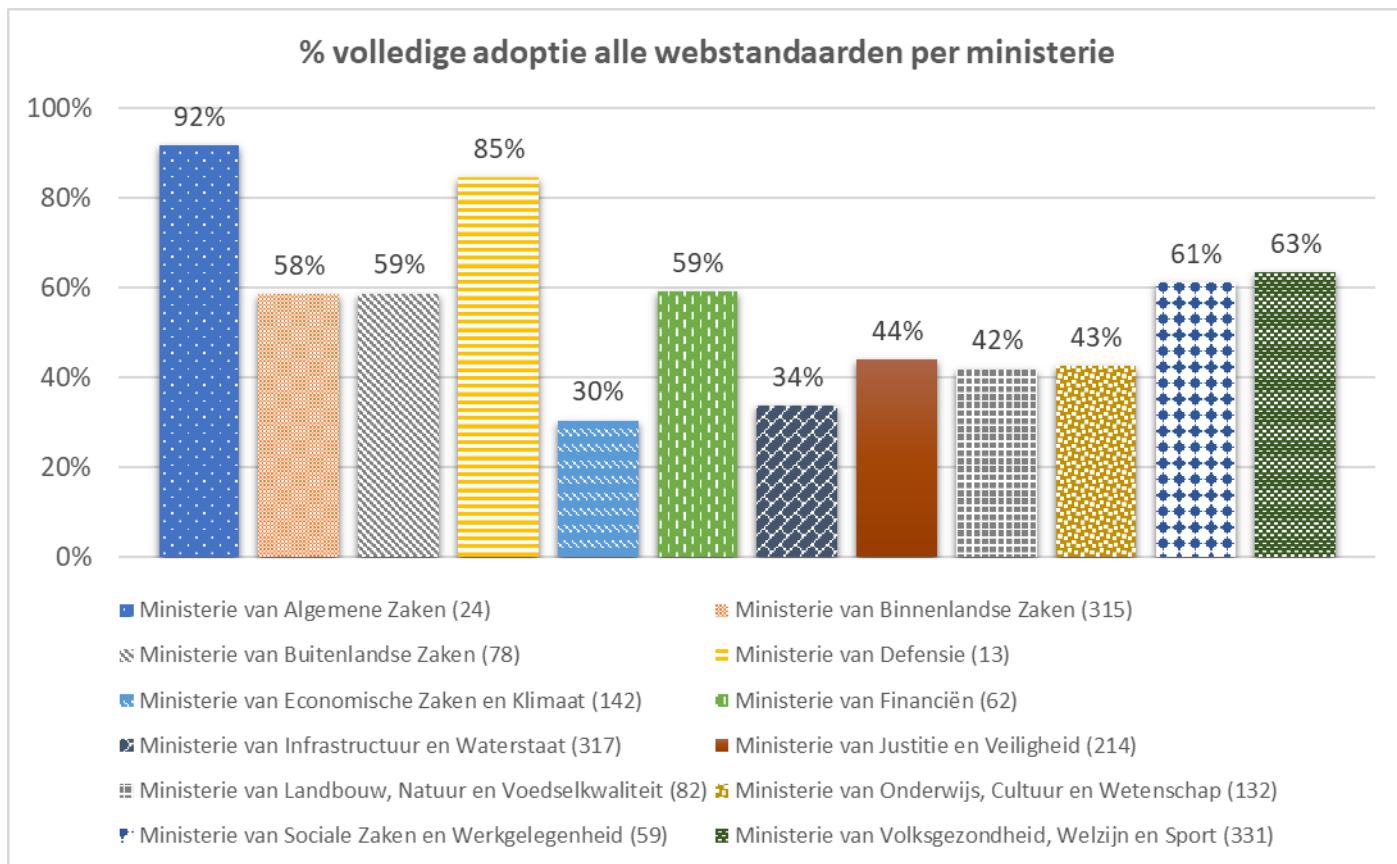

6. Adoptie per ministerie

6.1. Totaalbeeld webstandaarden (incl. IPv6)

Onderstaande cijfers laten zien in welke mate de verschillende ministeries – inclusief de instanties die onder hun beleidsverantwoordelijkheid vallen – *alle* afgesproken webstandaarden voor veilig en modern webverkeer toepassen (inclusief IPv6).

Over het algemeen hebben ministeries met een klein webportfolio, zoals de ministeries van Algemene Zaken en Defensie, een hoge mate van adoptie. Ook ministeries als Buitenlandse Zaken en Financiën, met een relatief beperkt portfolio, scoren hoger dan gemiddeld. De ministeries van Binnenlandse Zaken en Volksgezondheid hebben een relatief hoge adoptiegraad afgezet tegen de hoge omvang van hun portfolio. Dit komt omdat zij in de voorgaande jaren actief (projectmatig) hebben gestuurd op toepassing van standaarden.

6.2. Totaalbeeld e-mailstandaarden (incl. IPv6)

Onderstaande cijfers laten zien in welke mate de verschillende ministeries – inclusief de instanties die onder hun beleidsverantwoordelijkheid vallen – *alle* afgesproken e-mailstandaarden voor veilig en modern e-mailverkeer toepassen (inclusief IPv6).