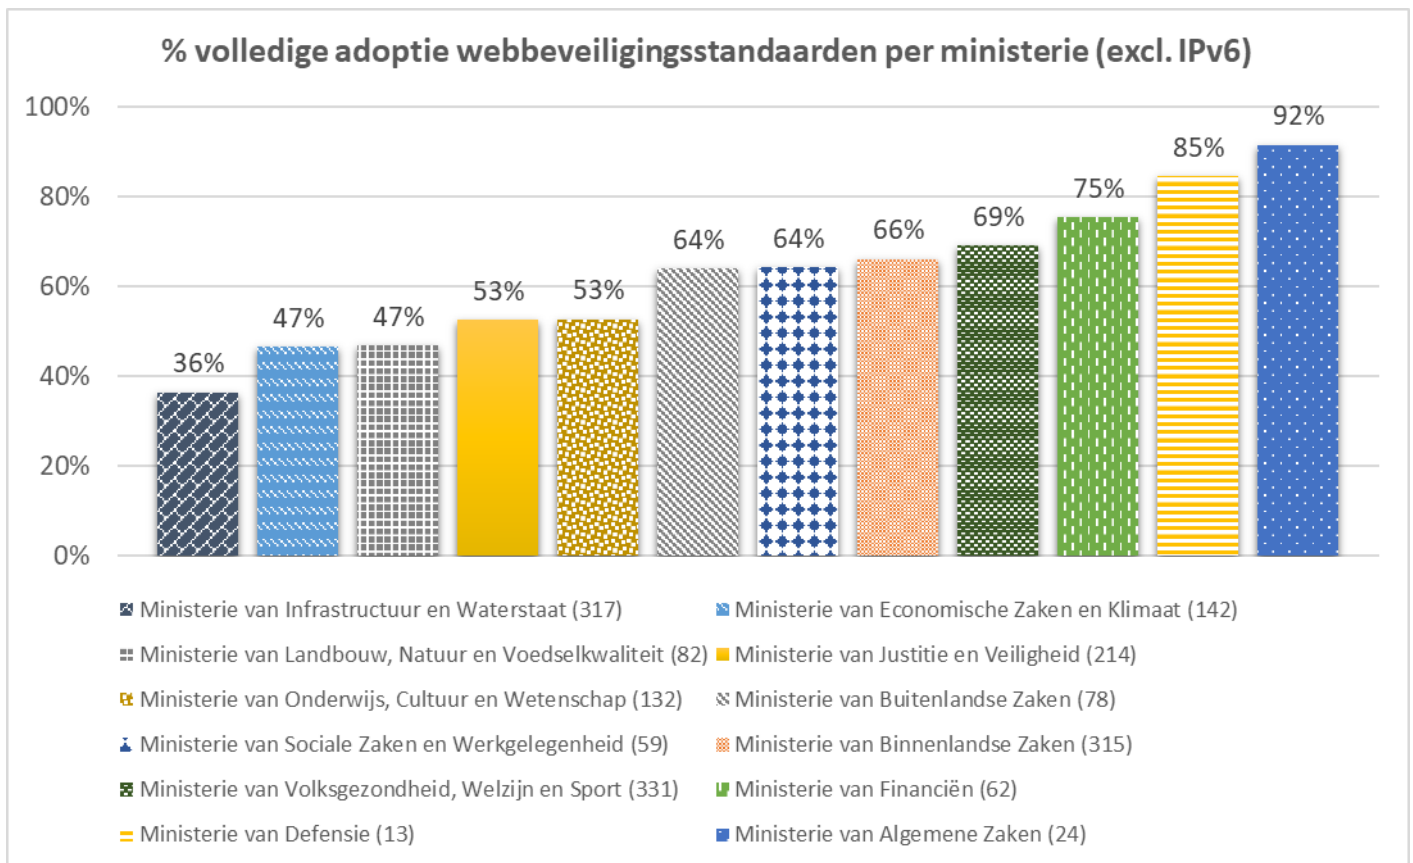

Voor meer details per ministerie zie hoofdstuk 6.

1.3. E-mailstandaarden

1.3.1. Totaalbeeld e-mail per overheids categorie (incl. IPv6)

Onderstaande cijfers laten zien in welke mate de verschillende overheids categorieën *alle* afgesproken webstandaarden voor veilig en modern e-mailverkeer (inclusief IPv6) toepassen. De centrale overheid loopt voorop in de toepassing van deze standaarden. Dat komt met name door een hoge mate van gebruik van gemeenschappelijke dienstverleners die de standaarden correct toepassen. Lokale overheden lopen achter, enerzijds komt dit door een hogere mate van gebruik van clouddiensten die niet alle standaarden ondersteunen. Anderzijds zal bij gemeenschappelijke regelingen het gebrek aan bewustzijn een rol spelen.