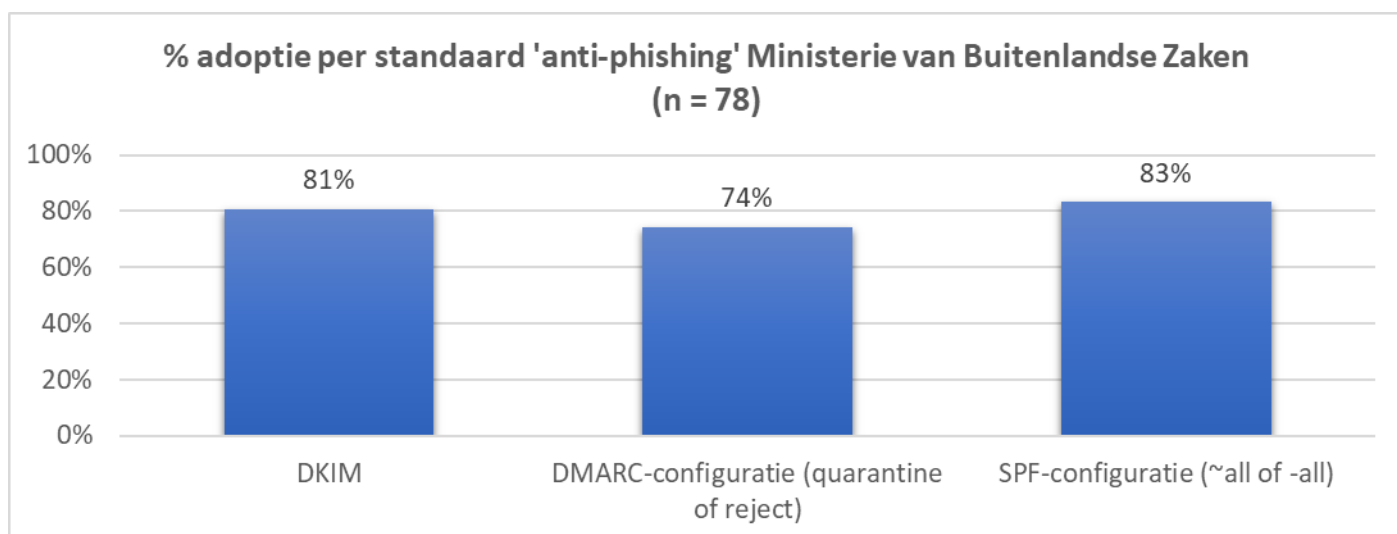

% volledige adoptie alle e-mailstandaarden per ministerie

Vergelijkbaar met de adoptie van webstijlstandaarden, zien we dat ministeries met een beperkt portfolio, of actieve sturing op toepassing van standaarden, over het algemeen een hogere adoptiegraad bereiken.

De volgende paragrafen tonen de adoptiestatistieken per beveiligingsstandaard per ministerie.

6.3. Ministerie van Algemene Zaken

6.4. Ministerie van Binnenlandse Zaken en Koninkrijksrelaties

6.5. Ministerie van Buitenlandse Zaken