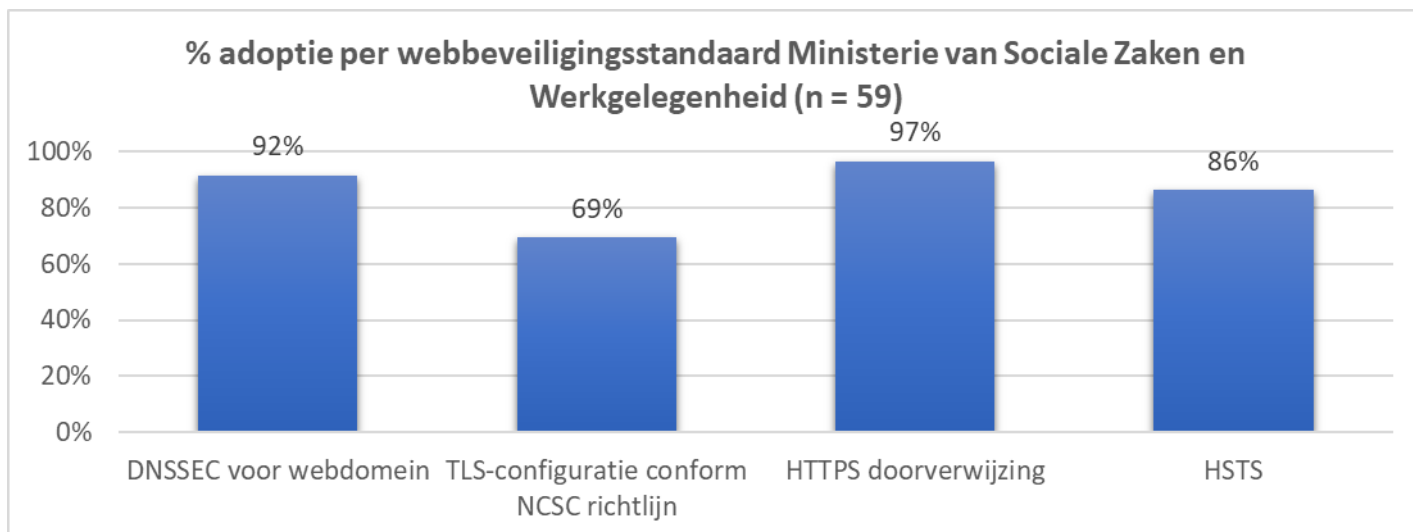

6.12. Ministerie van Onderwijs, Cultuur en Wetenschap

6.13. Ministerie van Sociale Zaken en Werkgelegenheid

6.14. Ministerie van Volksgezondheid, Welzijn en Sport

7. Achtergrond

Sinds 2015 biedt het [Platform Internetstandaarden](#) de mogelijkheid om via de website Internet.nl domeinen te toetsen op het gebruik van verschillende moderne internetstandaarden, waaronder een aantal informatieveiligheidsstandaarden en IPv6, die op de 'pas toe of leg uit'-lijst van Forum Standaardisatie staan. In datzelfde jaar is Forum Standaardisatie gestart om met behulp van Internet.nl een halfjaarlijkse meting van de adoptiegraad van informatieveiligheidsstandaarden voor overheidsdomeinen (web en e-mail) uit te voeren.