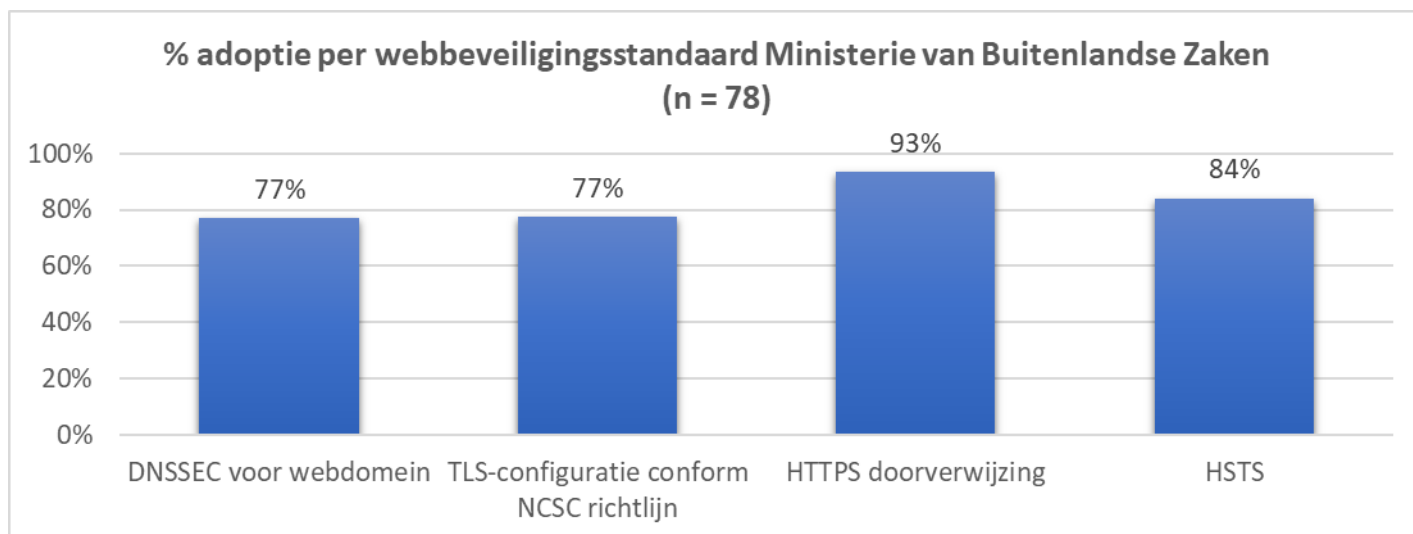

% volledige adoptie alle e-mailstandaarden per ministerie

Vergelijkbaar met de adoptie van webstijlstandaarden, zien we dat ministeries met een beperkt portfolio, of actieve sturing op toepassing van standaarden, over het algemeen een hogere adoptiegraad bereiken.

De volgende paragrafen tonen de adoptiestatistieken per beveiligingsstandaard per ministerie.

6.3. Ministerie van Algemene Zaken

6.4. Ministerie van Binnenlandse Zaken en Koninkrijksrelaties

6.5. Ministerie van Buitenlandse Zaken