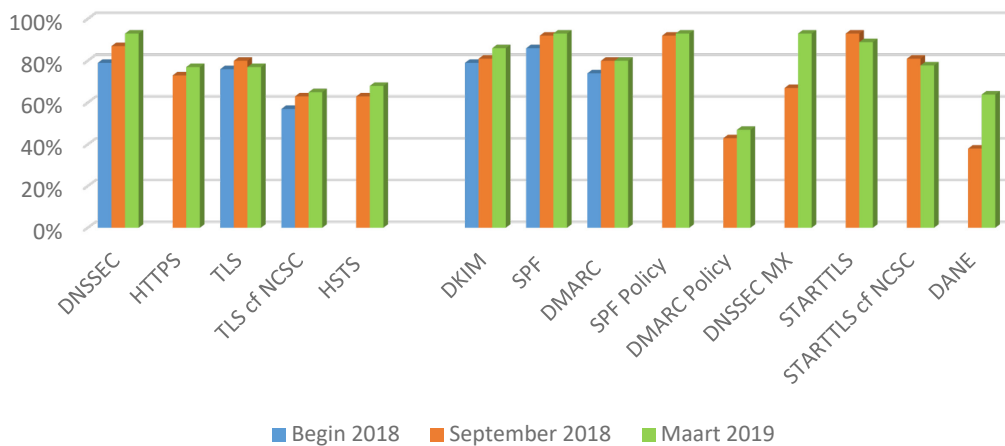

Het Rijk scoort gemiddeld goed als het gaat om de mailstandaarden. Met name DMARC en DANE scoren hier hoog t.o.v. de andere overheidslagen. Dit komt waarschijnlijk doordat het beheer van de mailservers bij een relatief klein aantal partijen belegd is. Een aanpassing bij die partijen heeft daarom grote impact op de score van het rijk. TLS en HTTPS blijven t.o.v. de andere overheidslagen achter. Dit komt deels door het relatief grote aantal redirect domeinen dat nog niet voorzien is van de standaarden. Redirect domeinen zijn domeinen waar geen website op gehost wordt, maar die doorverwijzen naar een ander domein. Bijvoorbeeld minbzk.nl (en vele andere departementale domeinen die vooral gebruikt worden voor de mailextensie) verwijst door naar www.rijksoverheid.nl.