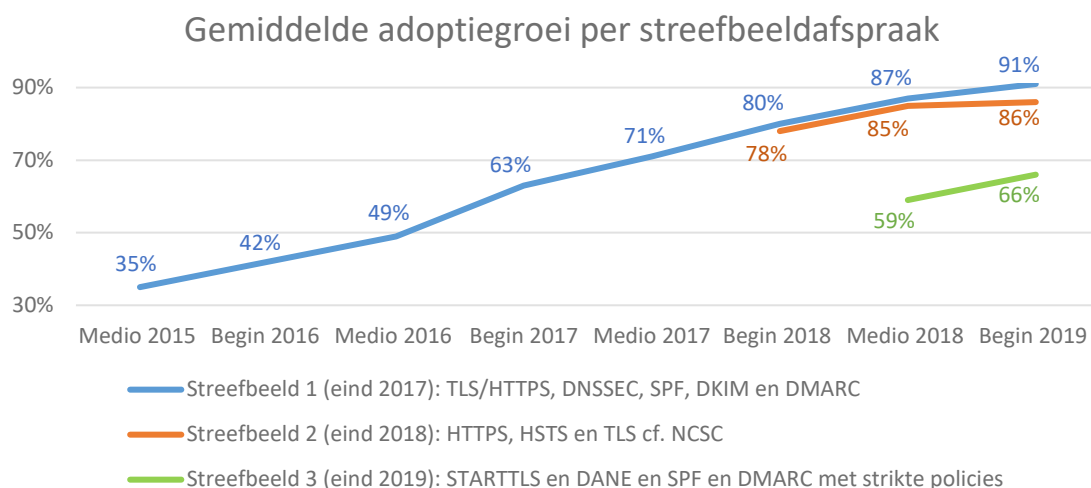

1. Samenvatting

Het gebruik van de informatieveiligheidsstandaarden is afgelopen jaar wederom gegroeid. De webstandaarden doen het gemiddeld beter dan de mailstandaarden (89% vs 74%). De adoptie van mailstandaarden groeit echter harder door dan die van de webstandaarden. We zien dat voor sommige standaarden de individuele overheidslagen 100% scoren. Alle provincies maken gebruik van de anti-phishing standaard SPF en passen bovendien de juiste policy toe. Daarnaast maken alle waterschappen gebruik van de standaarden voor beveiligde verbindingen van websites HTTPS en TLS.

De adoptiegraad van de webstandaard HSTS (79%) is in het afgelopen halfjaar niet gestegen. Ook de relatief lage adoptiegraden van de mailstandaarden DMARC met strikte policy (37%) en DANE (41%) vragen bijzondere aandacht.

Eind 2018 is de tweede streefbeeldafpraak afgelopen. De streefbeeldafpraak heeft nog niet geleid tot 100% adoptie van de betreffende standaarden (HTTPS, HSTS en TLS inclusief de veilige configuratie conform NCSC). Tot eind 2019 loopt er een derde streefbeeldafpraak voor de adoptie en configuratie van een aantal mailstandaarden (STARTTLS en DANE, en SPF en DMARC met strikte policies).

Hoewel de gemiddelde adoptie van informatieveiligheidsstandaarden in de afgelopen 3 jaar sterk is gegroeid zijn we er nog niet. Zonder aanvullende inspanningen zal zo goed als volledige adoptie van de informatieveiligheidsstandaarden lastig te realiseren zijn. Door de inspanningen te concentreren op grotere dienstverleners en een 'één op één' benadering voor achterblijvers te hanteren, kan de adoptie mogelijk verder worden gebracht. Ook het wettelijke verplichten van informatieveiligheidsstandaarden kan helpen om de achterblijvers zo ver te krijgen dat ze de standaarden ondersteunen.