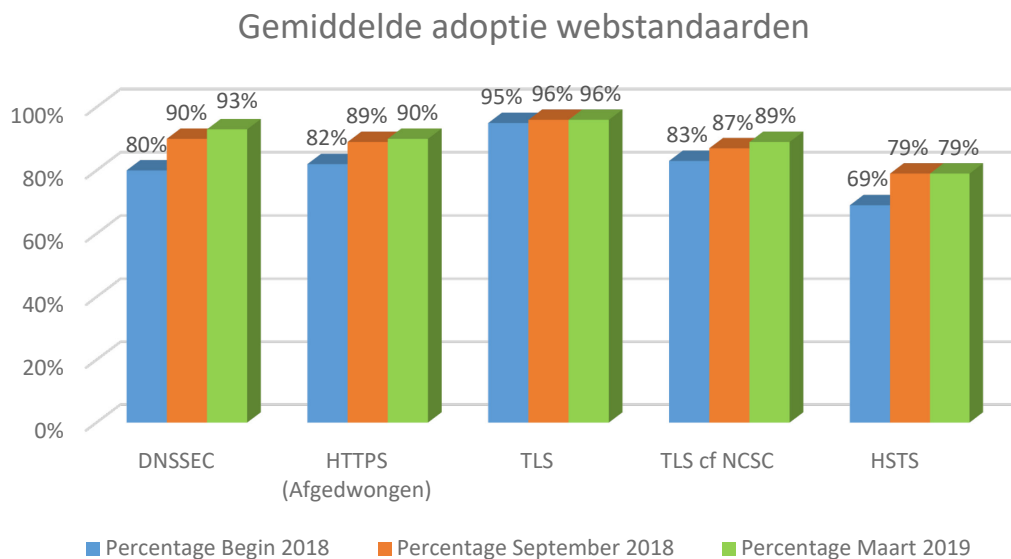

3. Resultaten meting maart 2019

Op 21 maart heeft het Bureau Forum Standaardisatie de meting uitgevoerd. De resultaten zijn voorgelegd aan een aantal koepelorganisaties en stakeholders en geactualiseerd indien nodig. Naast de resultaten per standaard en per "overheidslaag" zoals bij voorgaande metingen, bevat deze meting tevens het perspectief van de verschillende streefbeelden. Dit laat duidelijk zien hoe het met de adoptie van de standaarden per streefbeeld is gesteld.

3.1. Per standaard

De onderstaande grafiek toont de adoptiestatus van de individuele standaarden voor zowel de webstandaarden als de mailstandaarden. Daar waar mogelijk is er een vergelijking gemaakt met de voorgaande metingen van 2018.

Allereerst is de gemiddelde adoptie van deze standaarden hoog. Het gemiddelde van alle webstandaarden samen is inmiddels 89%. HSTS trekt dit gemiddelde iets omlaag en blijft steken op 79%. Voor TLS en HSTS geldt bovendien dat het afgelopen halve jaar de groei is gestagneerd. Voor de overige standaarden geldt dat de groei nog wel aanwezig is, hetzij beperkt. Om de adoptie van deze standaarden verder te stimuleren is een 'één op één' benadering nodig om de 100% te halen.

De gemiddelde adoptie van de mailstandaarden (visualisatie op de volgende pagina) ligt met 73% lager dan de webstandaarden. Dit is enerzijds te verklaren door de grotere hoeveelheid standaarden waaraan voldaan moet worden en anderzijds geldt voor een deel van de standaarden pas sinds begin 2018 een streefbeeldafspraken die loopt tot eind 2019. Waar de gemiddelde adoptiegraad hier lager ligt dan bij de webstandaarden is de groei gemiddeld groter. Hoewel de groei van DANE het afgelopen halfjaar het grootst is, met een sprong van 25% naar 41%, is de adoptiegraad relatief laag en vraagt de implementatie aandacht. Ook de adoptiegraad van DMARC met strikte configuratie (DMARC policy) is relatief gezien laag en