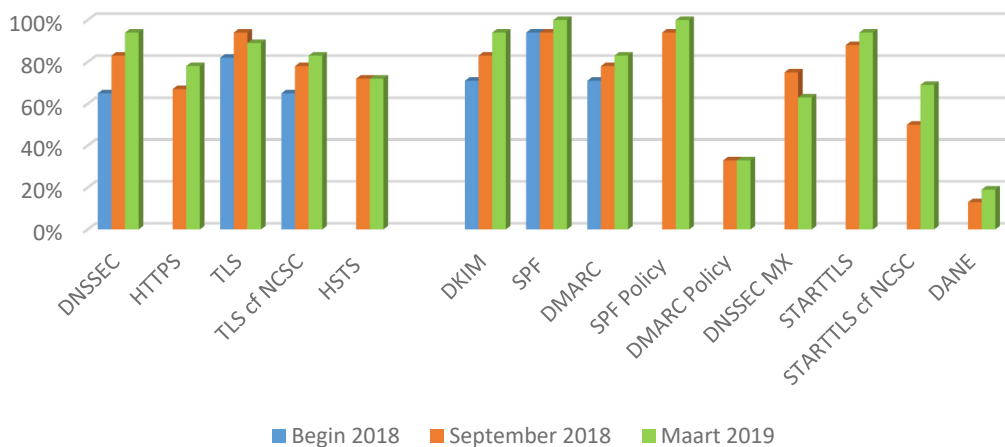

3.3.3. Provincies

Gemiddelde adoptie provincies

Hoewel niet goed zichtbaar in bovenstaande grafiek, hebben de provincies samen met de waterschappen de afgelopen 2 jaar een enorme inhaalslag gemaakt. Meest opvallende is dat **alle** provincies gebruik maken van SPF en bovendien de juiste policy toepassen. Ze scoren op beide items 100%. De score van DNSSEC op mailservers (DNSSEC MX) lijkt vreemd genoeg te zijn gedaald. Hier is momenteel geen eenduidige verklaring voor.