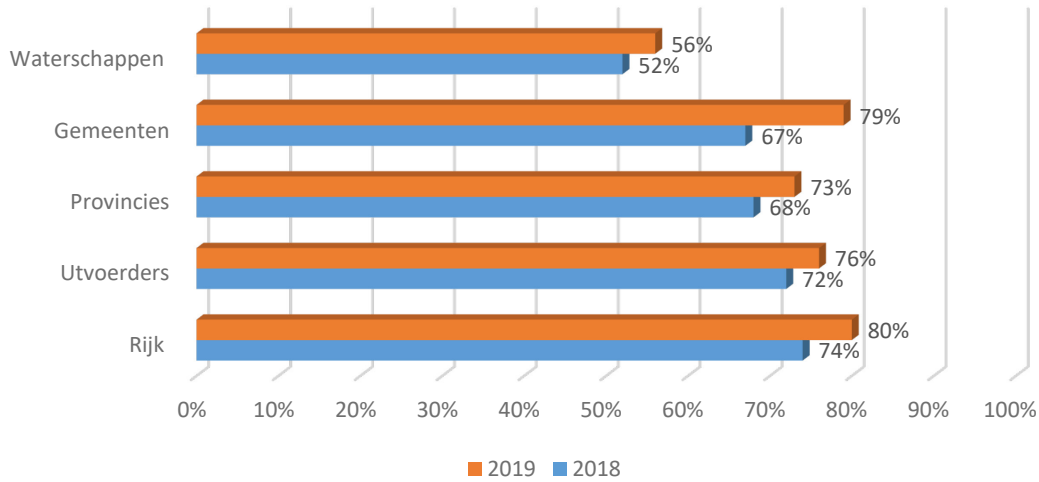

Gemiddelde adoptie mailstandaarden

3.3.1. Het Rijk

Gemiddelde adoptie Rijk