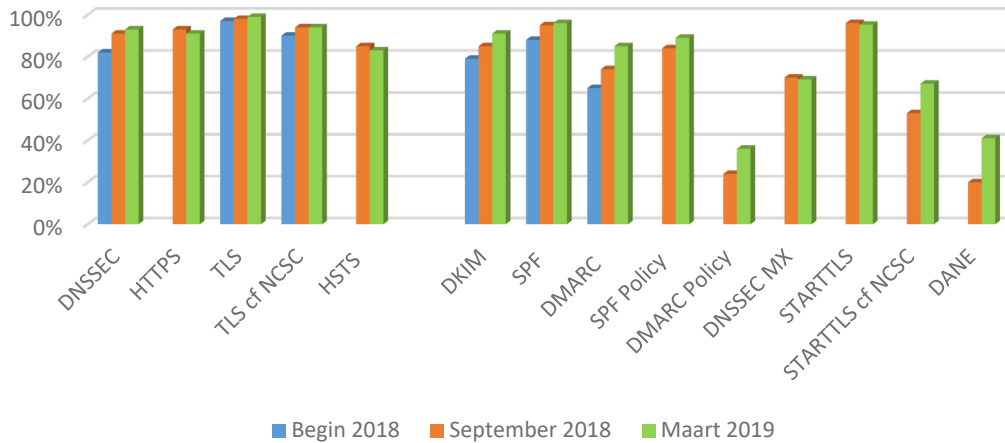

3.3.4. Gemeenten

Gemiddelde adoptie gemeenten

Als we web- en mailstandaarden samen bekijken, scoren de gemeenten gemiddeld het best van alle overheidslagen. 99% van alle gemeentedomeinen in deze meting zijn voorzien van TLS. 94% is bovendien optimaal veilig geconfigureerd volgens de aanbevelingen van het NCSC. Het feit dat de gemeenten met afstand de meeste domeinen bezitten in onze test (388 van de 563) maakt de hoge scores nog indrukwekkender.