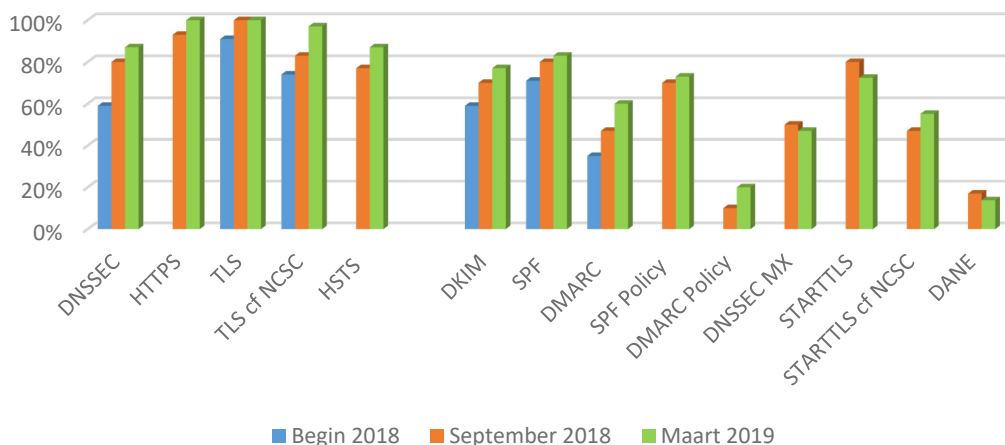

3.3.5. Waterschappen

Gemiddelde adoptie waterschappen

Naast dat de Waterschappen de afgelopen twee jaar zijn verschoven van de achterhoede naar de voorlopers als het gaat om de gemiddelde adoptie van de standaarden, is het ook nog eens zo dat. Ze scoren daar 100%. Ook de score voor de optimale configuratie van TLS (TLS conform NCSC) is erg hoog met 97%. Met betrekking tot de mailstandaarden blijven de waterschappen gemiddeld wat achter op de andere overheidslagen. Met name het toepassen van DMARC met de juiste strikte policy en DANE blijft nog achter.