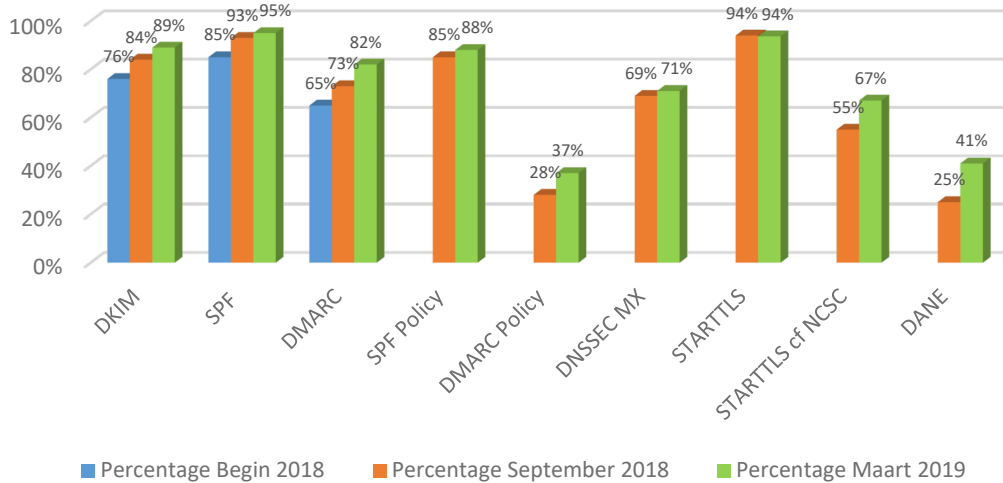

vraagt aandacht. De streefbeeldafspraken rond DANE en DMARC policy lopen eind 2019 af.

Gemiddelde adoptie mailstandaarden

3.2. Per streefbeeldafpraak

Adoptiepercentage per streefbeeld