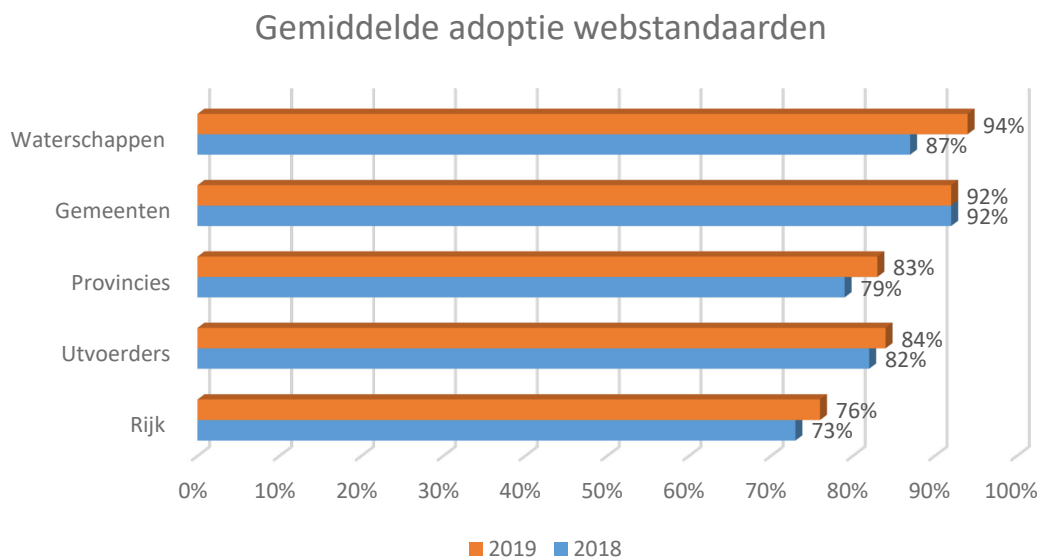

Voor deze standaarden: HTTPS, 'TLS conform NSCS' en HSTS is er het voornemen een Algemene Maatregel van Bestuur (AMvB) op te stellen¹³. Deze AMvB is naar verwachting in 2020 van kracht en dwingt partijen die ondanks de streefbeeldafspraken de standaarden nog steeds niet toepassen, dat alsnog te doen.

De gemiddelde adoptie van de standaarden uit de derde streefbeeldafpraak (groen) is het laagst. Deze streefbeeldafpraak loopt tot eind 2019. Zonder extra inspanning van alle betrokken partijen is het onwaarschijnlijk dat dit streefbeeld wel wordt gehaald.

3.3. Per overheidslaag

Een uitsplitsing van de resultaten van de webstandaarden naar overheidslaag laat zien dat in iedere overheidslaag de adoptie groeit. De waterschappen en gemeenten scoren gemiddeld respectievelijk 94 en 92%. Het Rijk blijft iets achter met een score van 76%. De mate van groei verschilt wel sterk, met name de waterschappen zijn sterk gegroeid met gemiddeld 7 procentpunt over het afgelopen halve jaar.

Het beeld is anders bij de mailstandaarden (visualisatie op de volgende pagina). Hier blijven de waterschappen gemiddeld juist iets achter op de andere overheidslagen. Het Rijk heeft bij de mailstandaarden gemiddeld de hoogste adoptiegraad. Verderop in de rapportage wordt per overheidslaag toegelicht welke standaarden gemiddeld veel worden toegepast en welke minder.

¹³ Op basis van artikel 2 van het wetsvoorstel Wet digitale overheid.