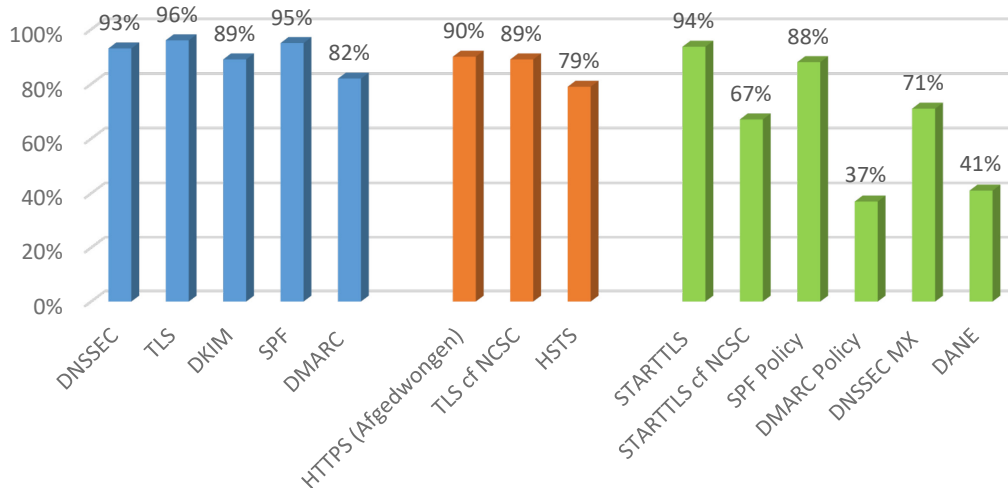

Bovenstaande grafiek verdeelt de standaarden over de drie streefbeeldafspraken van het OBDO. De eerste set standaarden (blauw) uit het streefbeeld dat eind 2017 afliep worden gemiddeld het meest toegepast, maar ook begin 2019 is voor deze standaarden de gewenste 100% adoptie nog niet gehaald.

De deadline voor tweede streefbeeldafpraak (oranje) was eind 2018. Ook voor deze standaarden geldt dat de gemiddelde adoptie hoog is, maar de 100% nog niet is behaald.